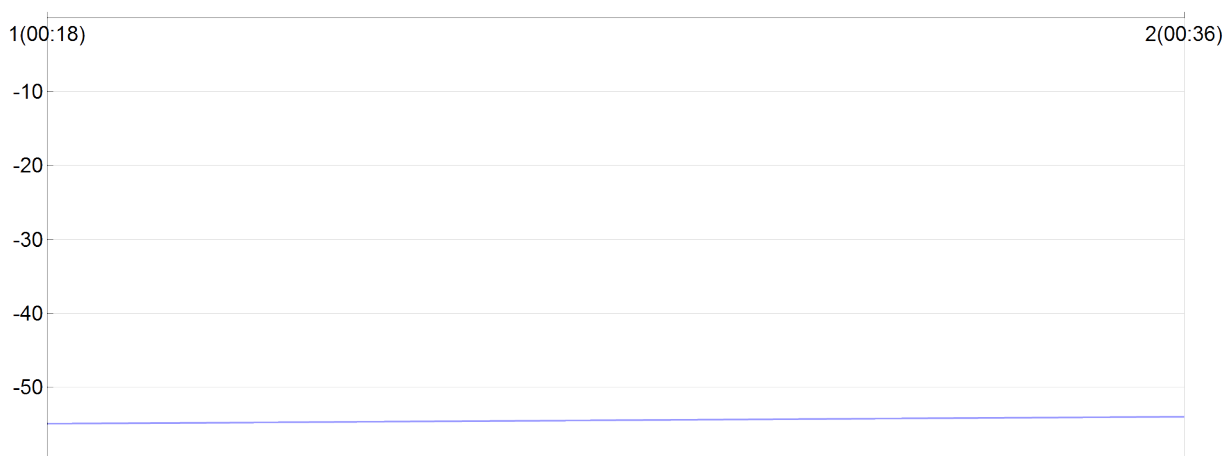

## Corrida des rois

FREYSSELINE Patricia

F 1962  
V2 FRA

851

Numero de license :

Vétérán 2 Femme

Rang 54 Distance 6 800 Nb tours 2 meilleur temps 00:18:01 Dernier 0

Nb tours	Temps	Distance	Temps au tours	Distance du tour	Vitesse au tour	Place
1	00:18:44	3 600	00:18:44	3 600	11,50	55
2	00:36:45	6 800	00:18:01	3 200	10,60	54

place au tour

Vitesse au tour