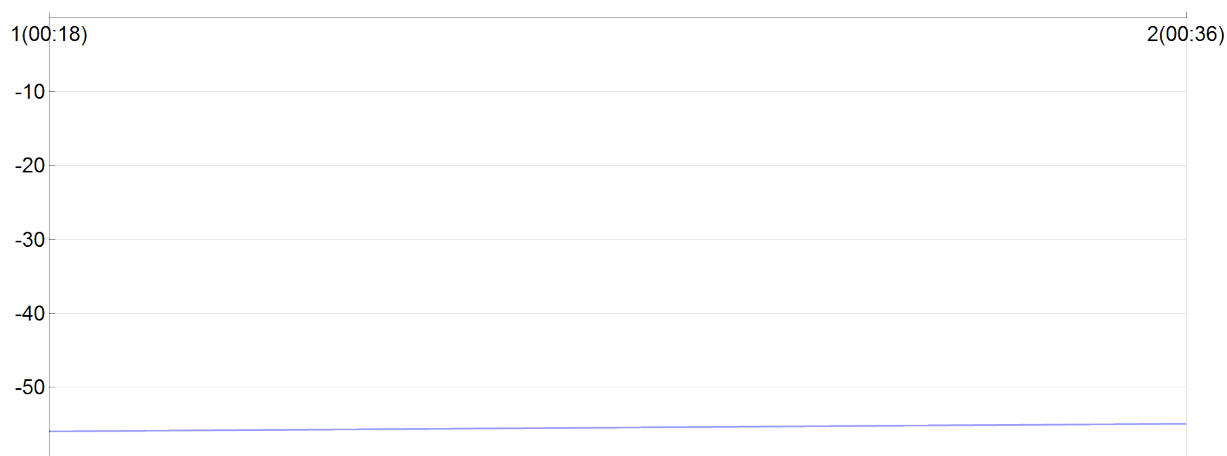

## Corrida des rois

BELHOMME Eric

M 1959  
V2 FRA

850

Numero de license : 443322

Vétérán 2 Homme

S/L CA BRIVE

Rang 55 Distance 6 800 Nb tours 2 meilleur temps 00:18:01 Dernier 0

Nb tours	Temps	Distance	Temps au tours	Distance du tour	Vitesse au tour	Place
1	00:18:44	3 600	00:18:44	3 600	11,50	56
2	00:36:45	6 800	00:18:01	3 200	10,60	55

place au tour

Vitesse au tour