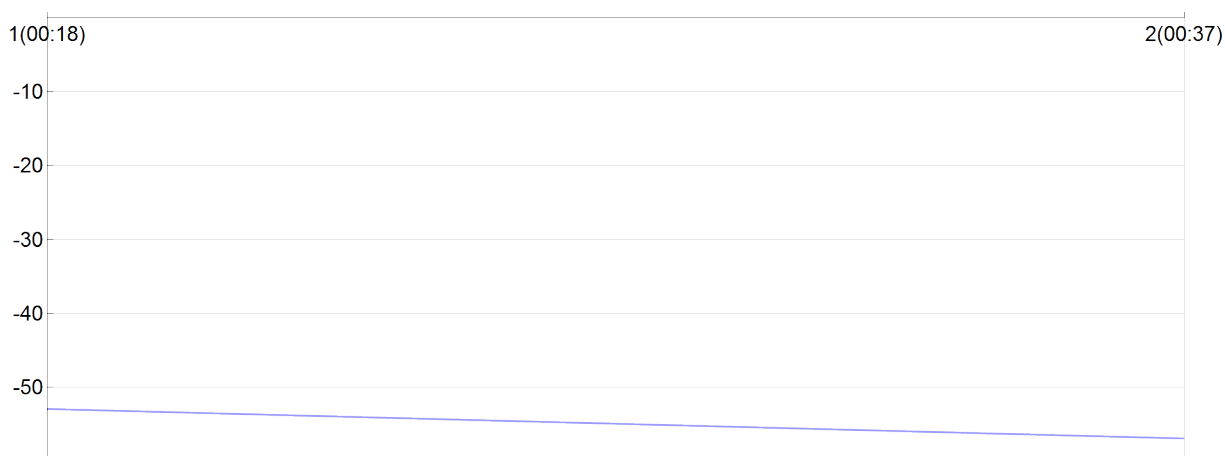

Corrida des rois

CHASTAING Michele

F 1960
V2 FRA

866

Numero de license : 1367973

Vétérán 2 Femme

S/LACJ CHANTEIX

Rang 57 Distance 6 800 Nb tours 2 meilleur temps 00:18:27 Dernier 0

Nb tours	Temps	Distance	Temps au tours	Distance du tour	Vitesse au tour	Place
1	00:18:27	3 600	00:18:27	3 600	11,70	53
2	00:37:13	6 800	00:18:46	3 200	10,20	57

place au tour

Vitesse au tour