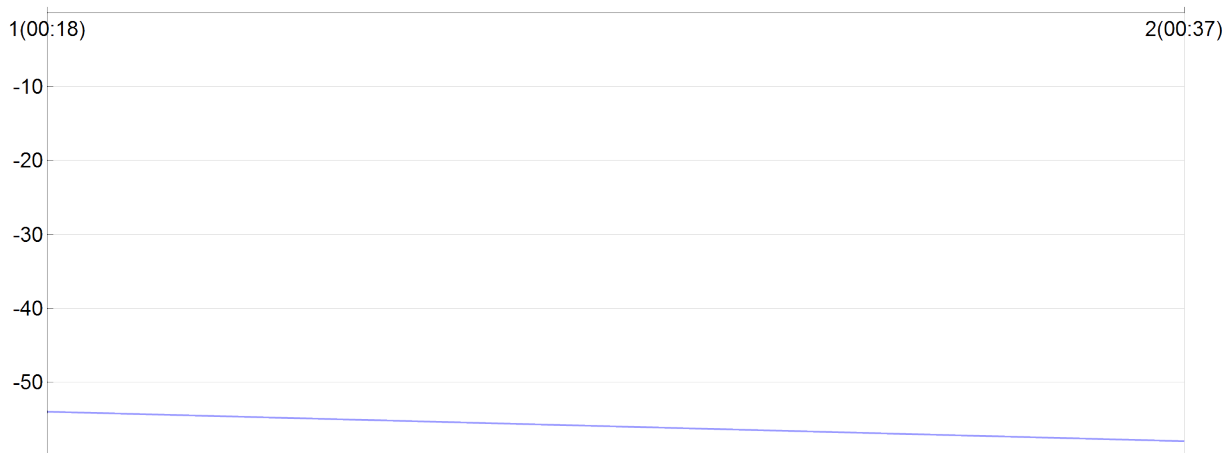

## Corrida des rois

PELISSIER Serge

M 1959  
V2 FRA

822

Numero de license : 934506

Vétérans 2 Homme

S/L TULLE AC

Rang 58 Distance 6 800 Nb tours 2 meilleur temps 00:18:28 Dernier 0

Nb tours	Temps	Distance	Temps au tours	Distance du tour	Vitesse au tour	Place
1	00:18:28	3 600	00:18:28	3 600	11,60	54
2	00:37:23	6 800	00:18:55	3 200	10,10	58

place au tour

Vitesse au tour