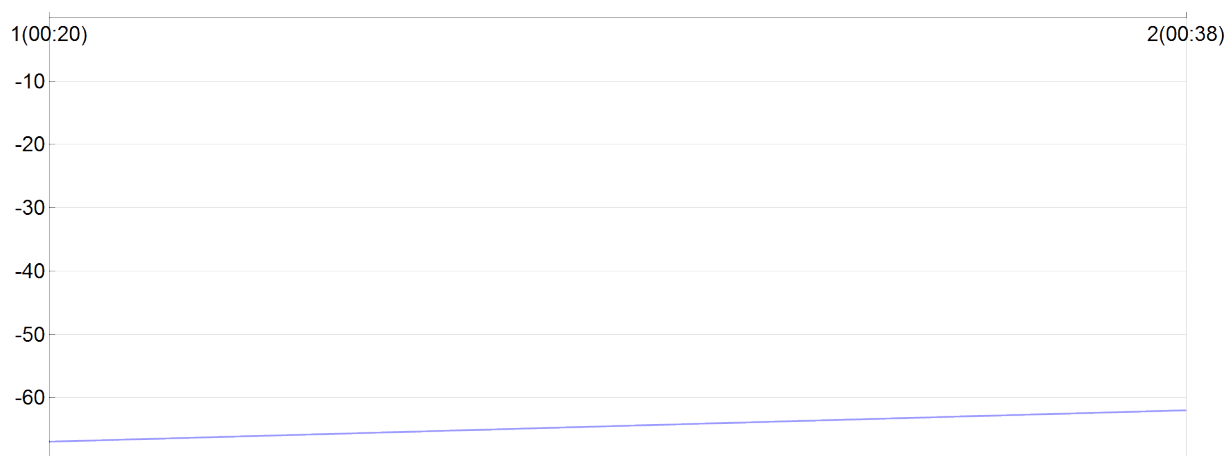

## Corrida des rois

PEYRAUD Sylvie

F 1961  
V2 FRA

834

Numero de license :

Vétérán 2 Femme

aspb

Rang 62 Distance 6 800 Nb tours 2 meilleur temps 00:18:39 Dernier 0

Nb tours	Temps	Distance	Temps au tours	Distance du tour	Vitesse au tour	Place
1	00:20:18	3 600	00:20:18	3 600	10,60	67
2	00:38:57	6 800	00:18:39	3 200	10,20	62

place au tour

Vitesse au tour