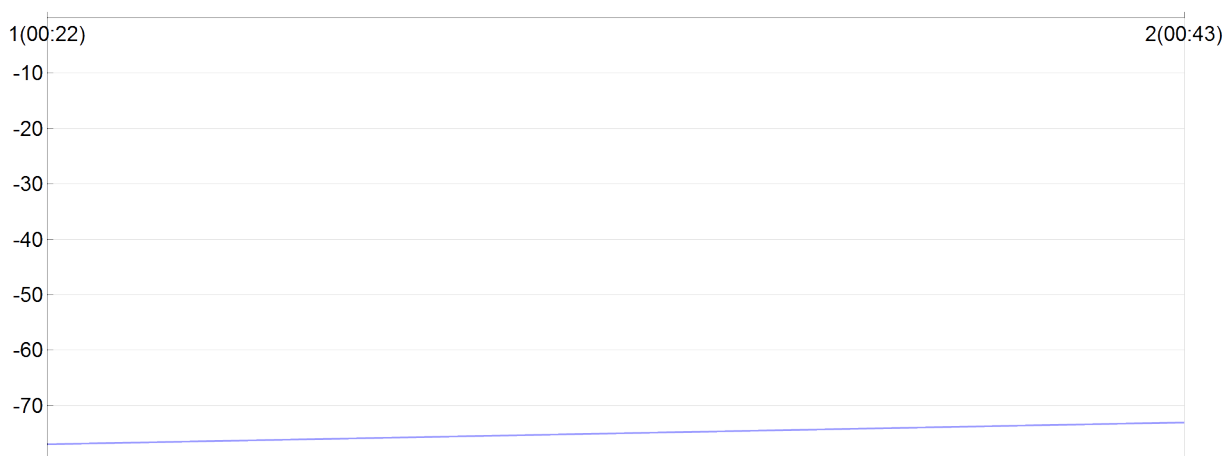

Corrida des rois

ALEXANDRE-NAUCHE Huguette

F 1959
V2 FRA

801

Numero de license : 1789551

Vétérans 2 Femme

S/L TULLE AC

Rang 73 Distance 6 800 Nb tours 2 meilleur temps 00:20:43 Dernier 0

Nb tours	Temps	Distance	Temps au tours	Distance du tour	Vitesse au tour	Place
1	00:22:17	3 600	00:22:17	3 600	9,60	77
2	00:43:00	6 800	00:20:43	3 200	9,20	73

place au tour

Vitesse au tour