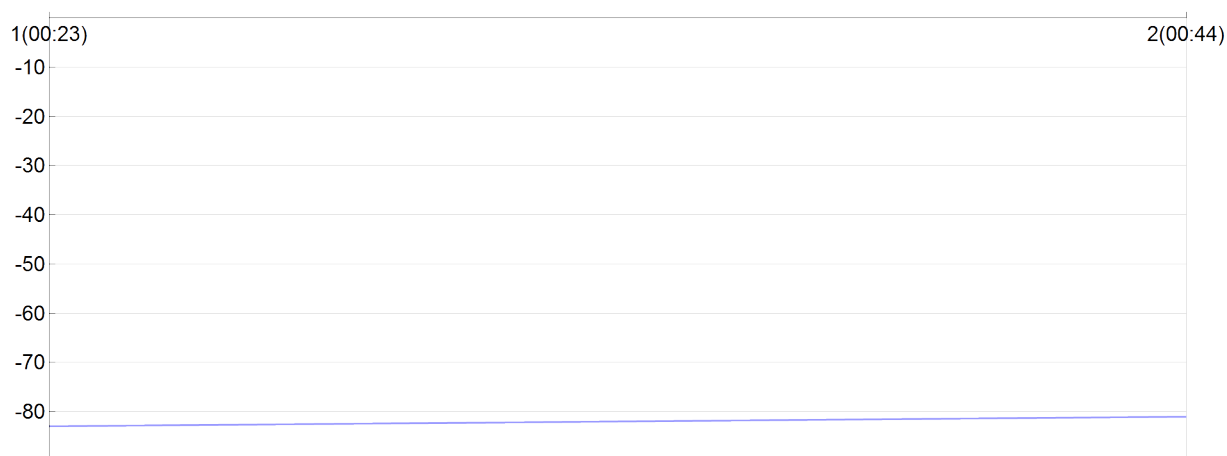

Corrida des rois

LE FOLL Catherine

F 1975
V1 FRA

816

Numero de license :

Vétérán 1 Femme

Rang 81 Distance 6 800 Nb tours 2 meilleur temps 00:21:21 Dernier 0

Nb tours	Temps	Distance	Temps au tours	Distance du tour	Vitesse au tour	Place
1	00:23:12	3 600	00:23:12	3 600	9,30	83
2	00:44:33	6 800	00:21:21	3 200	8,90	81

place au tour

Vitesse au tour