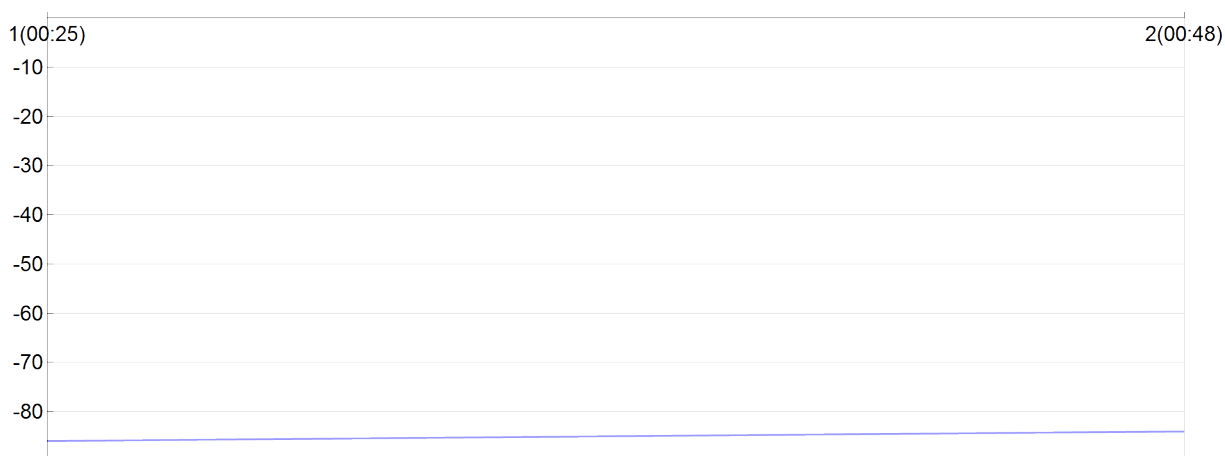

## Corrida des rois

EBREN Françoise

F 1963  
V2 FRA

807

Numero de license :

Vétérán 2 Femme

Rang 84 Distance 6 800 Nb tours 2 meilleur temps 00:23:03 Dernier 0

Nb tours	Temps	Distance	Temps au tours	Distance du tour	Vitesse au tour	Place
1	00:25:08	3 600	00:25:08	3 600	8,50	86
2	00:48:11	6 800	00:23:03	3 200	8,30	84

place au tour

Vitesse au tour