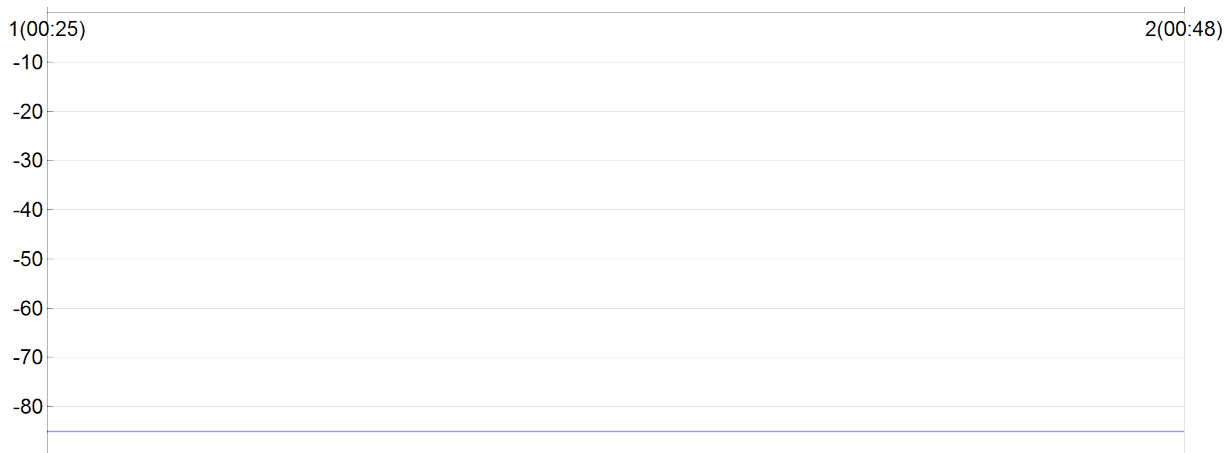

Corrida des rois

BONHOMME Caroline

F 1965
V2 FRA

829

Numero de license : 1124348

Vétérán 2 Femme

CAM VALLEE DU CHER-CONTROIS

Rang 85 Distance 6 800 Nb tours 2 meilleur temps 00:23:15 Dernier 0

Nb tours	Temps	Distance	Temps au tours	Distance du tour	Vitesse au tour	Place
1	00:25:06	3 600	00:25:06	3 600	8,60	85
2	00:48:21	6 800	00:23:15	3 200	8,20	85

place au tour

Vitesse au tour