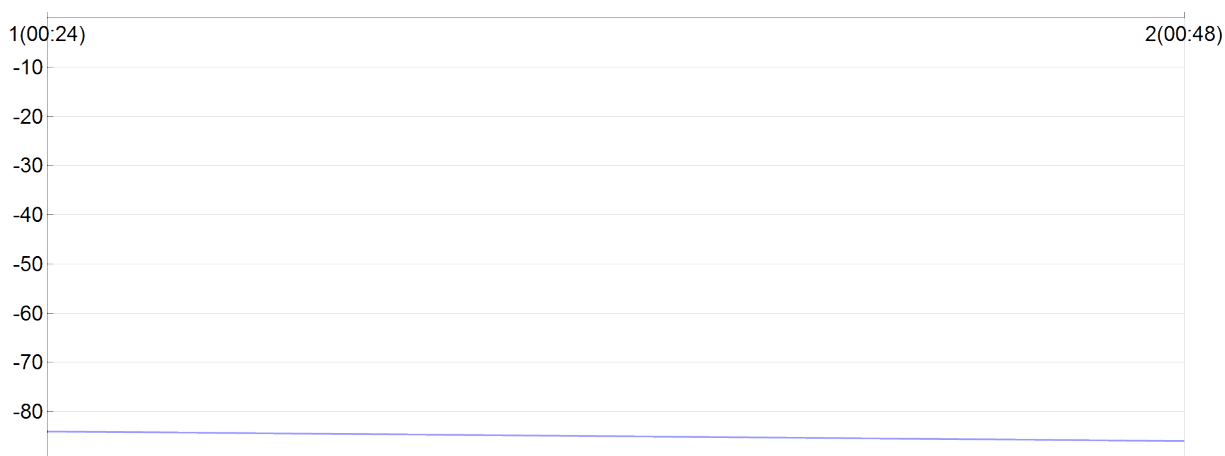

Corrida des rois

BOUILHAC Delphine

F 1970
V1 FRA

805

Numero de license :

Vétérán 1 Femme

Rang 86 Distance 6 800 Nb tours 2 meilleur temps 00:24:00 Dernier 0

Nb tours	Temps	Distance	Temps au tours	Distance du tour	Vitesse au tour	Place
1	00:24:38	3 600	00:24:38	3 600	8,70	84
2	00:48:38	6 800	00:24:00	3 200	8,00	86

place au tour

Vitesse au tour