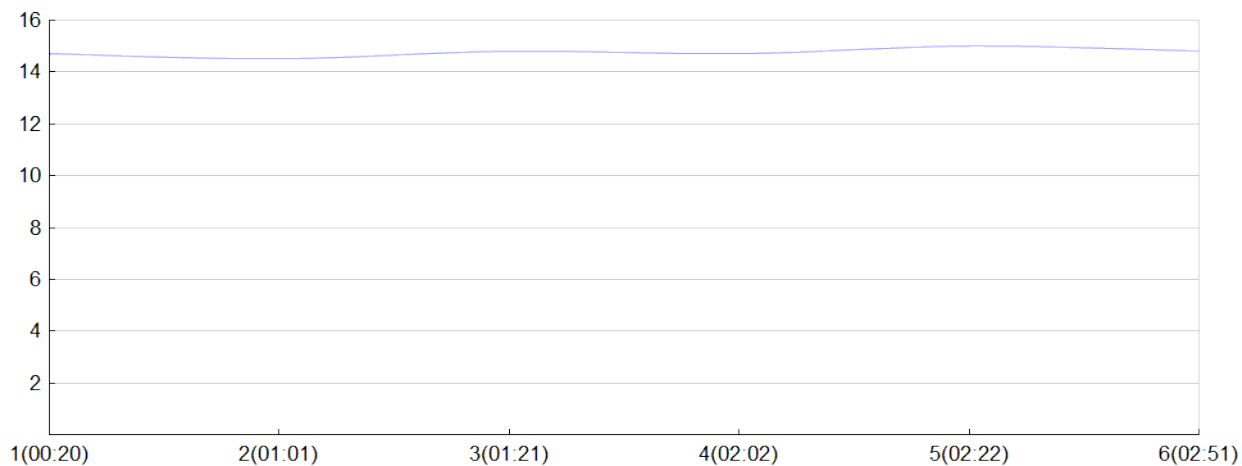

Ekiden de l'agglomération de Brive

Les marathonien du short (J.COST, C.LAVA, V.LE C, F.MARO, N.OLS, L.REGN) MAS

Rang 12 Distance 42 195 Nb tours 6 meilleur temps 00:19:56 Dernier 0

Place	Nb tours	Temps	Distance	Temps au	Dist. tour	Vit. au tour	Dos	Coureur
17	1	00:20:17	5 000	00:20:17	5 000	14,70	361	C.LAVAL
18	2	01:01:31	15 000	00:41:14	10 000	14,50	362	F.MAROT
11	3	01:21:47	20 000	00:20:16	5 000	14,80	363	L.REGNIER
13	4	02:02:23	30 000	00:40:36	10 000	14,70	364	N.OLS
11	5	02:22:19	35 000	00:19:56	5 000	15,00	365	V.LE CHENADEC
12	6	02:51:19	42 195	00:29:00	7 195	14,80	366	J.COSTES

Vitesse au tour

Place au tour