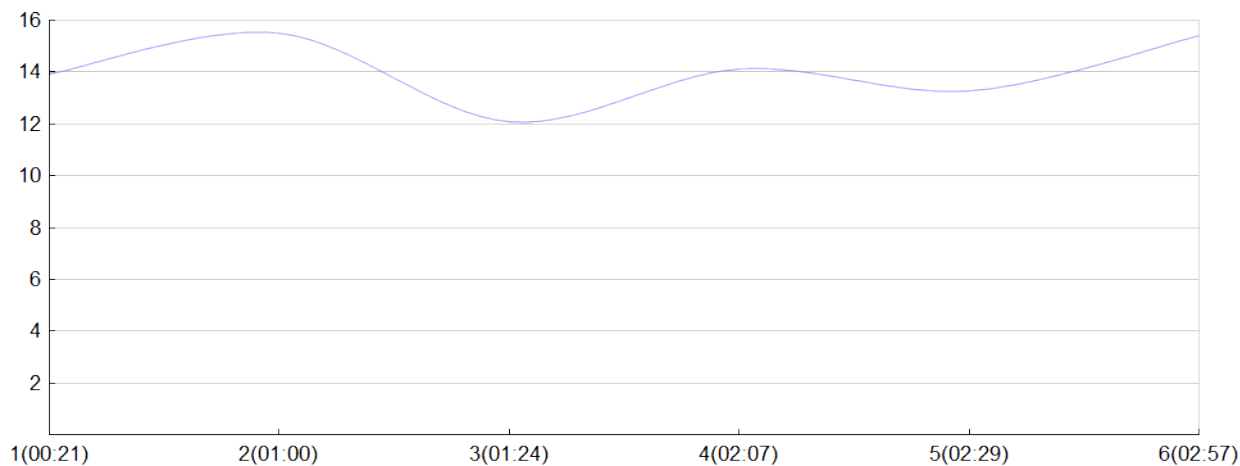

Ekiden de l'agglomération de Brive

EBTA 3(F.AL R, A.BRIS, A.CHAN, E.CHOQ, O.PRAI, E.SARR) **MIX**

Rang 19 Distance 42 195 Nb tours 6 meilleur temps 00:21:33 Dernier 0

Place	Nb tours	Temps	Distance	Temps au	Dist. tour	Vit. au tour	Dos	Coureur
26	1	00:21:33	5 000	00:21:33	5 000	13,90	111	A.BRISSAY
13	2	01:00:04	15 000	00:38:31	10 000	15,50	112	O.PRAINITO
22	3	01:24:45	20 000	00:24:41	5 000	12,10	113	F.AL RHISS
25	4	02:07:02	30 000	00:42:17	10 000	14,10	114	E.CHOQUEUX
23	5	02:29:34	35 000	00:22:32	5 000	13,30	115	E.SARRANT
19	6	02:57:26	42 195	00:27:52	7 195	15,40	116	A.CHANET

Vitesse au tour

Place au tour