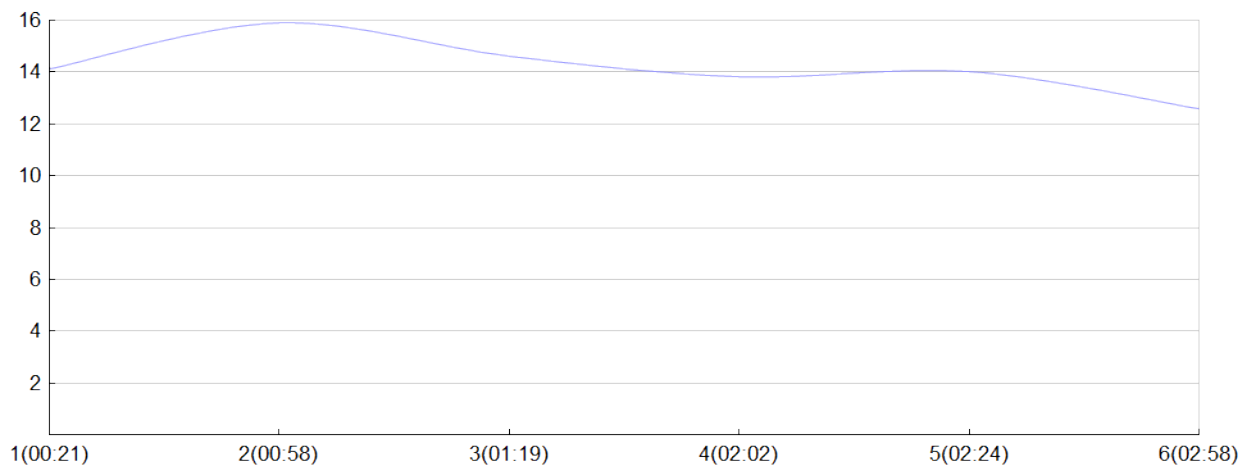

## Ekiden de l'agglomération de Brive

BLT 7(Y.BARR, P.DONZ, A.DUVE, J.GUIG, B.ROUH, J.SEBA) MAS

Rang 20 Distance 42 195 Nb tours 6 meilleur temps 00:20:30 Dernier 0

Place	Nb tours	Temps	Distance	Temps au	Dist. tour	Vit. au tour	Dos	Coureur
23	1	00:21:14	5 000	00:21:14	5 000	14,10	811	Y.BARROT
10	2	00:58:51	15 000	00:37:37	10 000	15,90	812	P.DONZEAU
9	3	01:19:21	20 000	00:20:30	5 000	14,60	813	J.SEBASTIA
14	4	02:02:38	30 000	00:43:17	10 000	13,80	814	J.GUIGNARD
14	5	02:24:04	35 000	00:21:26	5 000	14,00	815	B.ROUHAUD
20	6	02:58:10	42 195	00:34:06	7 195	12,60	816	A.DUVERNEUIL

Vitesse au tour

Place au tour