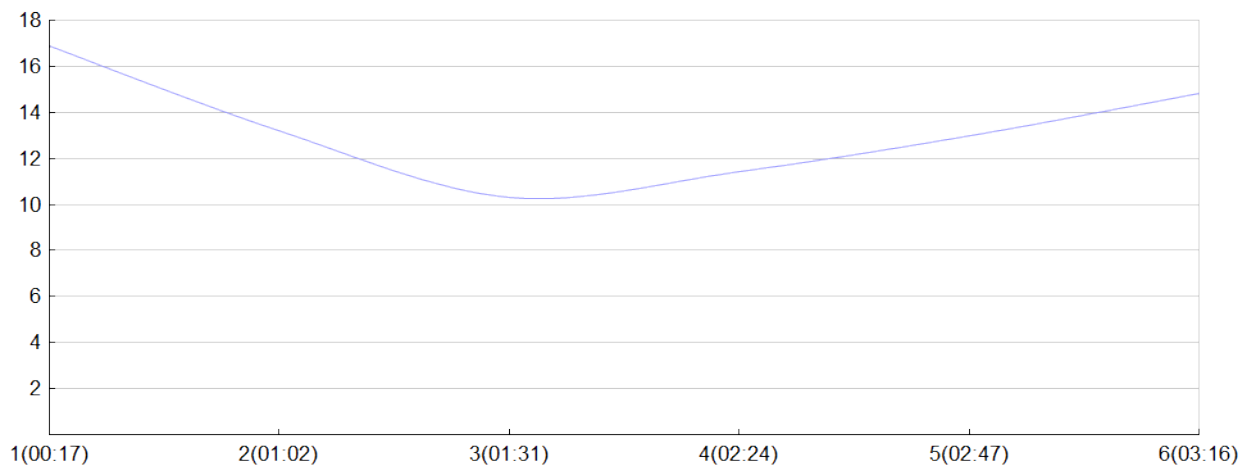

Ekiden de l'agglomération de Brive

SB CRÉATION 2(S.BOSS, J.FAUR, A.JEND, C.LAND, N.PALA, M.ROY)

MIX

Rang 32 Distance 42 195 Nb tours 6 meilleur temps 00:17:43 Dernier 0

Place	Nb tours	Temps	Distance	Temps au	Dist. tour	Vit. au tour	Dos	Coureur
4	1	00:17:43	5 000	00:17:43	5 000	16,90	671	S.BOSSAVIE
25	2	01:02:58	15 000	00:45:15	10 000	13,20	672	N.PALAGOS
31	3	01:31:54	20 000	00:28:56	5 000	10,30	673	M.ROY
45	4	02:24:18	30 000	00:52:24	10 000	11,40	674	A.JENDAUD
38	5	02:47:21	35 000	00:23:03	5 000	13,00	675	C.LANDRON
32	6	03:16:27	42 195	00:29:06	7 195	14,80	676	J.FAURIE

Vitesse au tour

Place au tour