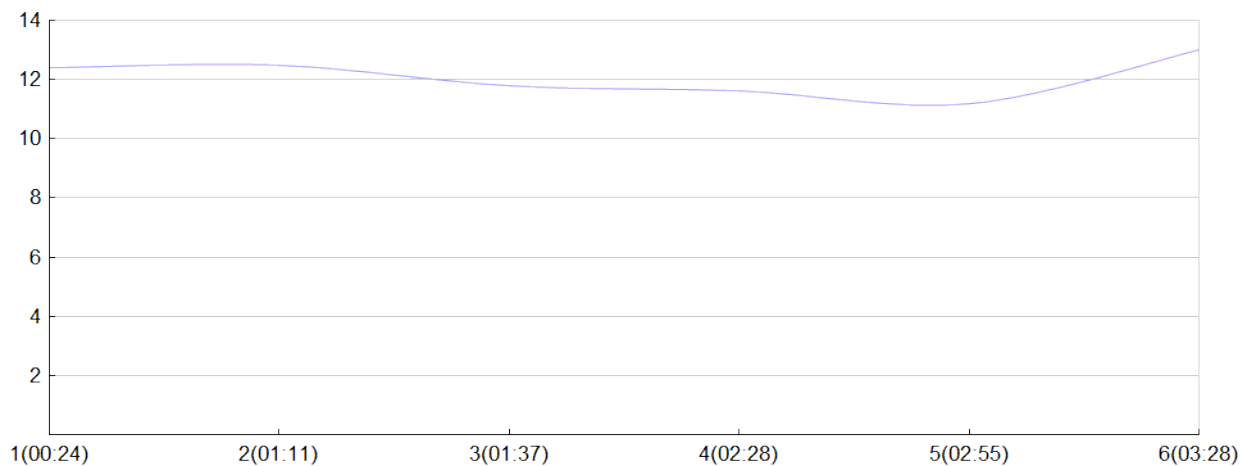

Ekiden de l'agglomération de Brive

Blédina(B.CARP, P.FLOD, G.GAMB, G.GODI,
L.LACH, G.MOUS)

MIX

Rang 46 Distance 42 195 Nb tours 6 meilleur temps 00:24:09 Dernier 0

Place	Nb tours	Temps	Distance	Temps au	Dist. tour	Vit. au tour	Dos	Coureur
37	1	00:24:09	5 000	00:24:09	5 000	12,40	51	L.LACHAUD
47	2	01:11:59	15 000	00:47:50	10 000	12,50	52	G.MOUSNIER
45	3	01:37:21	20 000	00:25:22	5 000	11,80	53	B.CARPENTIER
50	4	02:28:47	30 000	00:51:26	10 000	11,60	54	P.FLODROPS
49	5	02:55:32	35 000	00:26:45	5 000	11,20	55	G.GAMBARINI
46	6	03:28:35	42 195	00:33:03	7 195	13,00	56	G.GODINHO

Vitesse au tour

Place au tour