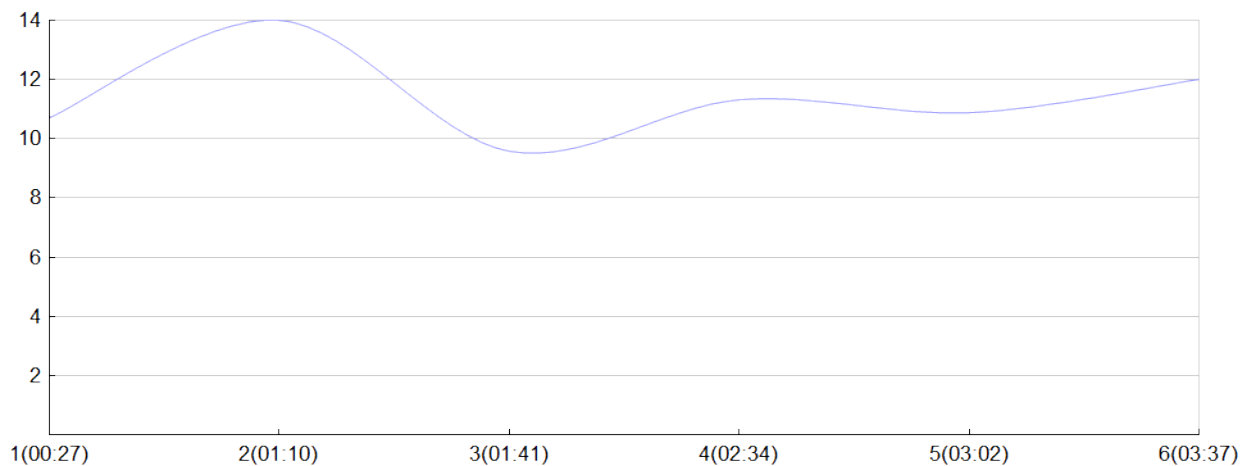

## Ekiden de l'agglo de Brive

ANOVO TEAM(F.ASTE, C.BONN, C.DE A, D.DELO, E.DESC, S.LIEB) MIX

Rang 55    Distance 42 195    Nb tours 6    meilleur temps 00:27:25    Dernier 0

Place	Nb tours	Temps	Distance	Temps au	Dist. tour	Vit. au tour	Dos	Coureur
62	1	00:27:56	5 000	00:27:56	5 000	10,70	11	F.ASTELET
43	2	01:10:46	15 000	00:42:50	10 000	14,00	12	C.DE ALMEIDA
53	3	01:41:57	20 000	00:31:11	5 000	9,60	13	S.LIEBUS
56	4	02:34:37	30 000	00:52:40	10 000	11,30	14	E.DESCAZAUX
57	5	03:02:02	35 000	00:27:25	5 000	10,90	15	D.DELORD
55	6	03:37:48	42 195	00:35:46	7 195	12,00	16	C.BONNET

Vitesse au tour

Place au tour