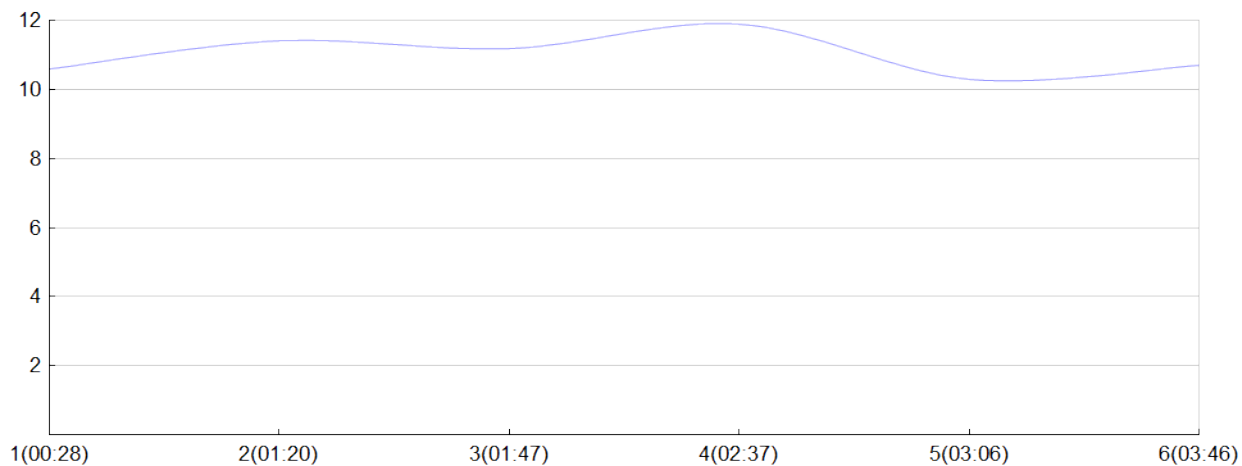

Ekiden de l'agglomération de Brive

LES COPS DU BITUME (E.BONN, J.DAPV, S.FOUC, N.KAHL, N.LARU, C.PERE) MIX

Rang 63 Distance 42 195 Nb tours 6 meilleur temps 00:26:35 Dernier 0

Place	Nb tours	Temps	Distance	Temps au	Dist. tour	Vit. au tour	Dos	Coureur
63	1	00:28:05	5 000	00:28:05	5 000	10,60	321	S.FOUCHE
69	2	01:20:40	15 000	00:52:35	10 000	11,40	322	C.PEREIRA
64	3	01:47:15	20 000	00:26:35	5 000	11,20	323	N.LARUE
59	4	02:37:28	30 000	00:50:13	10 000	11,90	324	J.DAPVRIL
59	5	03:06:34	35 000	00:29:06	5 000	10,30	325	N.KAHLHOVEN
63	6	03:46:42	42 195	00:40:08	7 195	10,70	326	E.BONNEFOND

Vitesse au tour

Place au tour