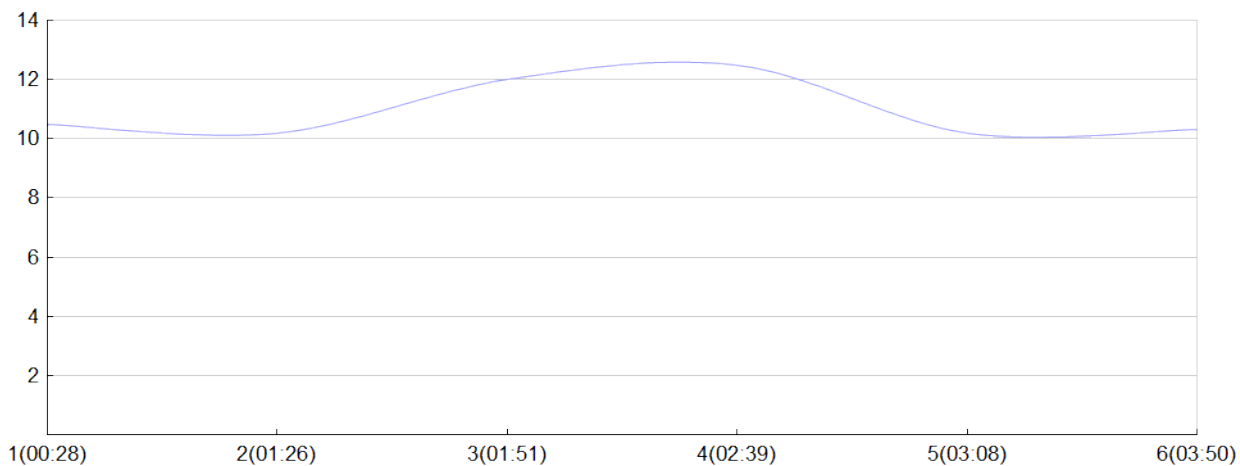

Ekiden de l'agglomération de Brive

pbac3(B.DEBO, M.GUIL, S.LEFO, C.MONT, E.PICA, L.VIAU) MIX

Rang 66 Distance 42 195 Nb tours 6 meilleur temps 00:24:57 Dernier 0

Place	Nb tours	Temps	Distance	Temps au	Dist. tour	Vit. au tour	Dos	Coureur
67	1	00:28:22	5 000	00:28:22	5 000	10,50	551	L.VIAUD
78	2	01:26:47	15 000	00:58:25	10 000	10,20	552	E.PICARD
71	3	01:51:44	20 000	00:24:57	5 000	12,00	553	M.GUILLOT
63	4	02:39:32	30 000	00:47:48	10 000	12,50	554	S.LEFORT
63	5	03:08:54	35 000	00:29:22	5 000	10,20	555	C.MONTHIEU
66	6	03:50:34	42 195	00:41:40	7 195	10,30	556	B.DEBORD

Vitesse au tour

Place au tour