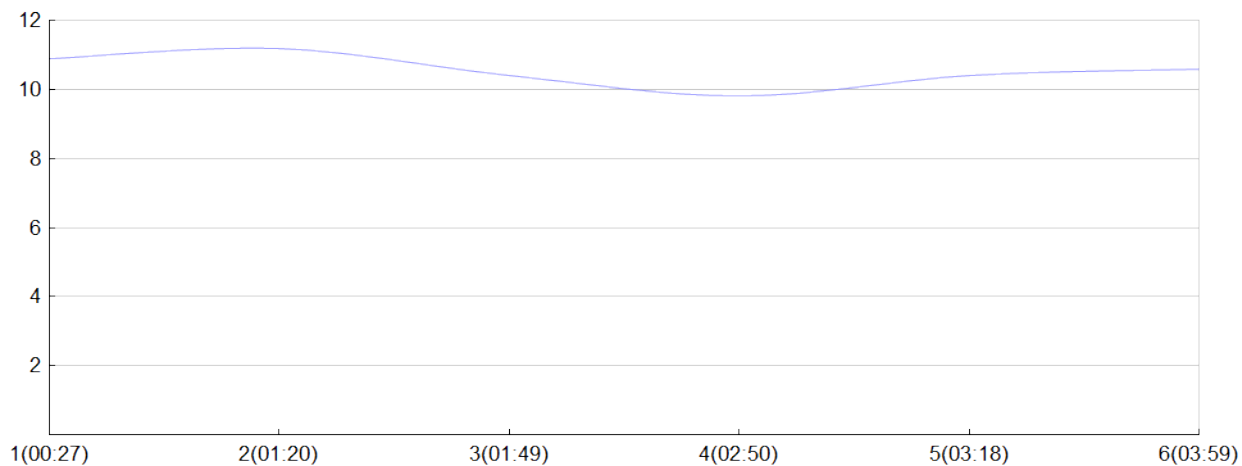

Ekiden de l'agglomération de Brive

SERVIX(E.ALBI, A.DORM, J.MARG, F.RUIZ,
A.SCLA, P.VIRE)

MAS

Rang 75 Distance 42 195 Nb tours 6 meilleur temps 00:27:25 Dernier 0

Place	Nb tours	Temps	Distance	Temps au	Dist. tour	Vit. au tour	Dos	Coureur
56	1	00:27:25	5 000	00:27:25	5 000	10,90	881	E.ALBION
68	2	01:20:40	15 000	00:53:15	10 000	11,20	882	A.SCLAFER
67	3	01:49:19	20 000	00:28:39	5 000	10,40	883	J.MARGRIS
76	4	02:50:06	30 000	01:00:47	10 000	9,80	884	F.RUIZ
75	5	03:18:56	35 000	00:28:50	5 000	10,40	885	A.DORMESNIL
75	6	03:59:37	42 195	00:40:41	7 195	10,60	886	P.VIREVIALLE

Vitesse au tour

Place au tour