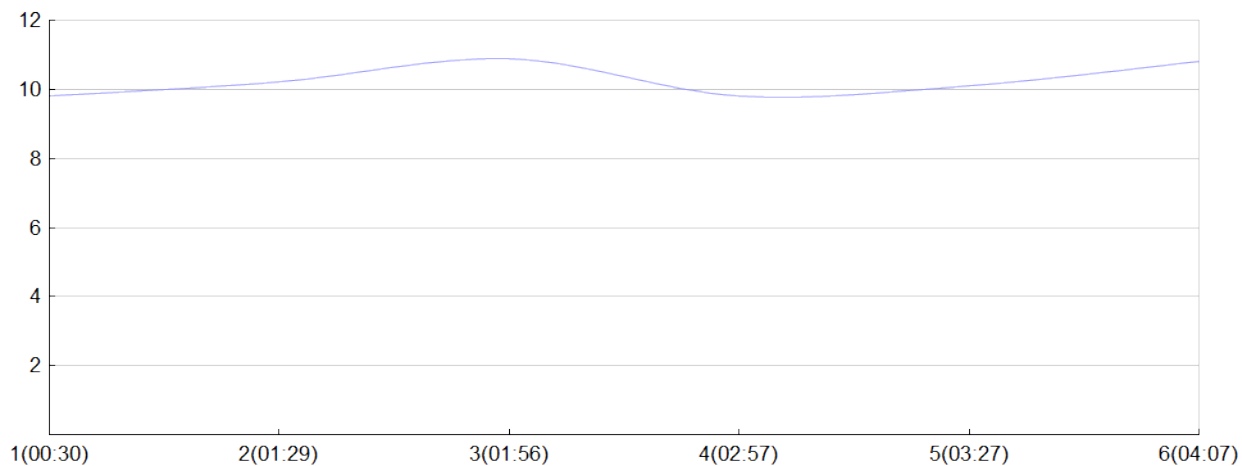

## Ekiden de l'agglomération de Brive

BLT 2(C.BAST, C.CHAN, F.CHAS, M.COLO, I.MOUI, H.PENA) FEM

Rang 80 Distance 42 195 Nb tours 6 meilleur temps 00:27:32 Dernier 0

Place	Nb tours	Temps	Distance	Temps au	Dist. tour	Vit. au tour	Dos	Coureur
80	1	00:30:37	5 000	00:30:37	5 000	9,80	761	M.COLOMBI
81	2	01:29:12	15 000	00:58:35	10 000	10,20	762	C.BASTIER
80	3	01:56:44	20 000	00:27:32	5 000	10,90	763	I.MOUILLE
80	4	02:57:32	30 000	01:00:48	10 000	9,80	764	F.CHASTAING
82	5	03:27:11	35 000	00:29:39	5 000	10,10	765	C.CHANOURDIE
80	6	04:07:05	42 195	00:39:54	7 195	10,80	766	H.PENAUD

Vitesse au tour

Place au tour