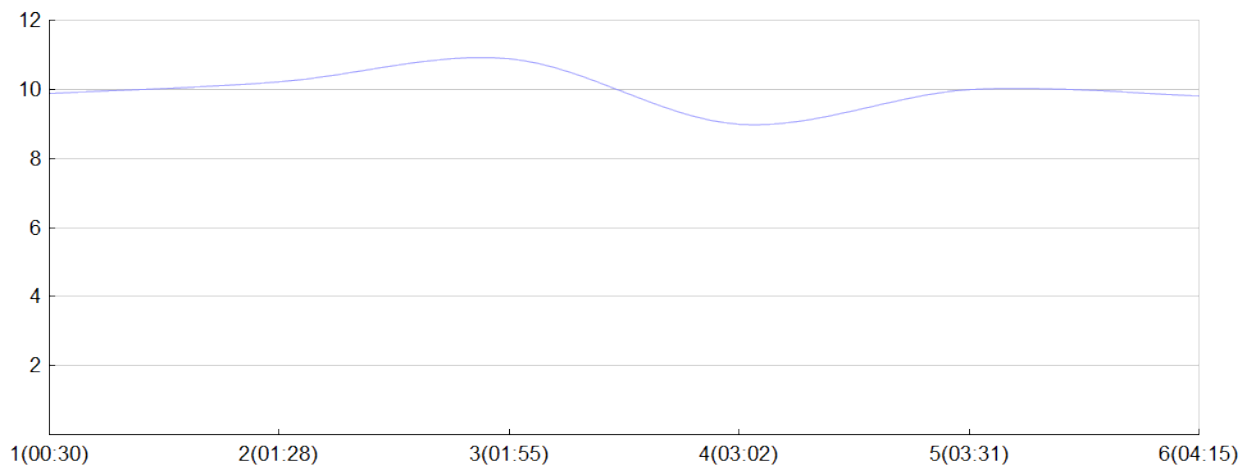

Ekiden de l'agglomération de Brive

Les ORANGES pressées!(C.BLAR, M.DUCO,
C.LAGO, C.LEVE, L.ROUX, A.ZIHI)

MIX

Rang 84 Distance 42 195 Nb tours 6 meilleur temps 00:27:30 Dernier 0

Place	Nb tours	Temps	Distance	Temps au	Dist. tour	Vit. au tour	Dos	Coureur
77	1	00:30:03	5 000	00:30:03	5 000	9,90	381	M.DUCOMBS
80	2	01:28:29	15 000	00:58:26	10 000	10,20	382	C.BLARY
77	3	01:55:59	20 000	00:27:30	5 000	10,90	383	L.ROUX-LAURENT
84	4	03:02:11	30 000	01:06:12	10 000	9,00	384	C.LAGORCE
85	5	03:31:59	35 000	00:29:48	5 000	10,00	385	C.LEVET
84	6	04:15:55	42 195	00:43:56	7 195	9,80	386	A.ZIHI

Vitesse au tour

Place au tour