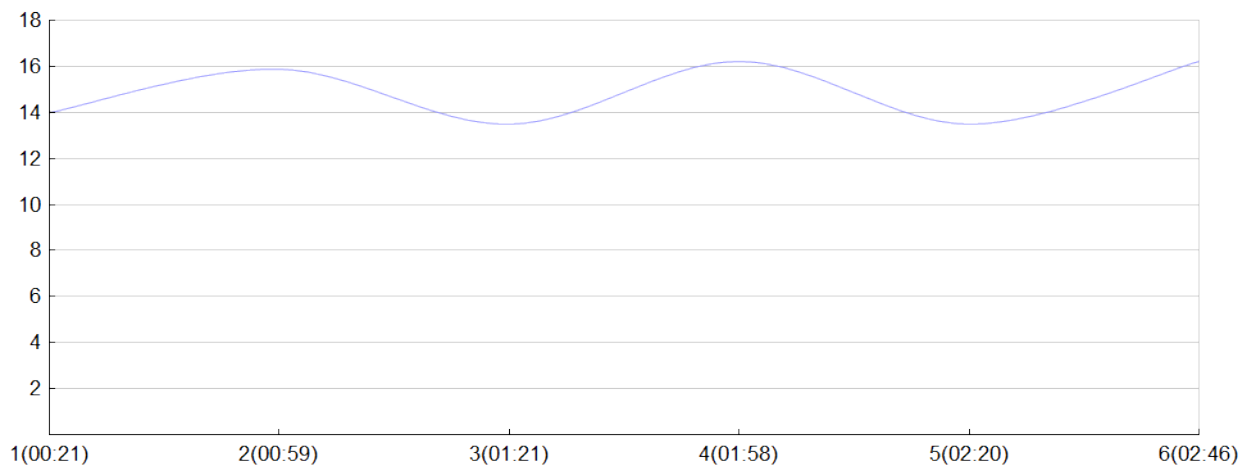

Ekiden de l'agglomération de Brive

EQUIPE MIXTE KM42(P.BESS, L.CHAN, C.MCCO, F.RABB, N.SEGU, S.TOUC)	MIX
---	-----

Rang 9 Distance 42 195 Nb tours 6 meilleur temps 00:21:25 Dernier 0

Place	Nb tours	Temps	Distance	Temps au	Dist. tour	Vit. au tour	Dos	Coureur
25	1	00:21:25	5 000	00:21:25	5 000	14,00	231	F.RABBIAS
11	2	00:59:05	15 000	00:37:40	10 000	15,90	232	N.SEGUY
10	3	01:21:14	20 000	00:22:09	5 000	13,50	233	C.MCCORRY GERAUDIE
9	4	01:58:13	30 000	00:36:59	10 000	16,20	234	P.BESSE
9	5	02:20:19	35 000	00:22:06	5 000	13,50	235	S.TOUCANNE
9	6	02:46:56	42 195	00:26:37	7 195	16,20	236	L.CHANIVOT

Vitesse au tour

Place au tour