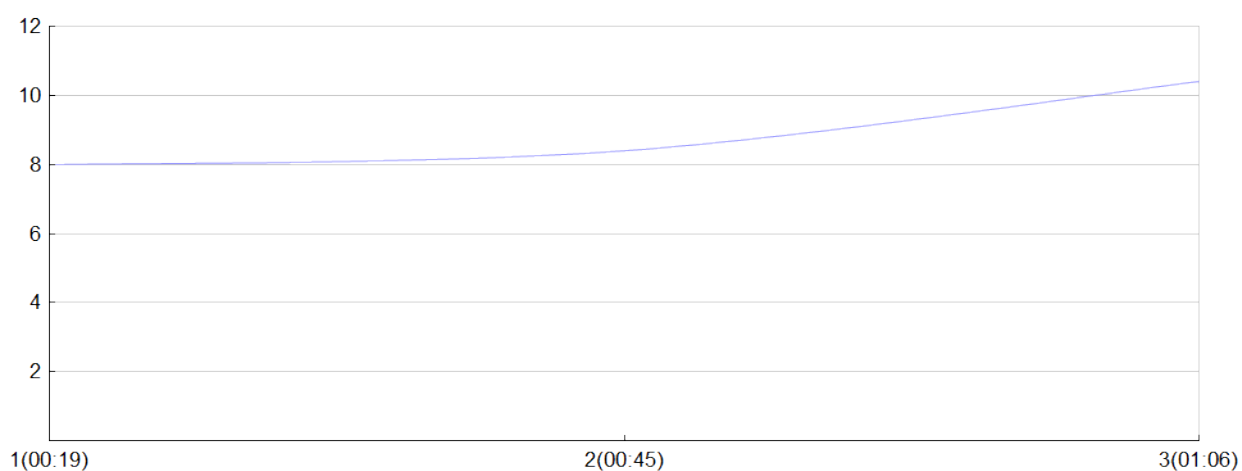

Foulées du Vignobles

fcb1(S.GAY , M.GEND, M.SANC)

FEM

Rang 10 Distance 10 000 Nb tours 3 meilleur temps 00:19:20 Dernier 0

Place	Nb tours	Temps	Distance	Temps au	Dist. tour	Vit. au tour	Dos	Coureur
9	1	00:19:20	2 600	00:19:20	2 600	8,00	529	Marie SANCHEZ
9	2	00:45:28	6 300	00:26:08	3 700	8,40	530	Morgane GENDRA
10	3	01:06:38	10 000	00:21:10	3 700	10,40	531	Silvia GAY SANCHEZ

Vitesse au tour

Gain et perte de place