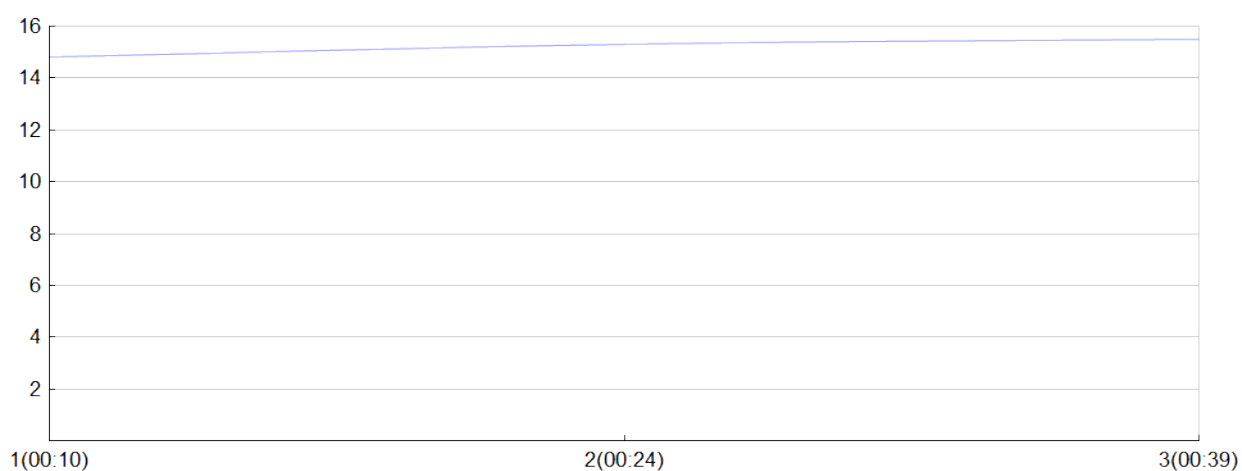

Foulées du Vignobles

KM 19(S.CAMI, M.DUMO, D.TUEL)

MAS

Rang 2 Distance 10 000 Nb tours 3 meilleur temps 00:10:30 Dernier 0

Place	Nb tours	Temps	Distance	Temps au	Dist. tour	Vit. au tour	Dos	Coureur
3	1	00:10:30	2 600	00:10:30	2 600	14,80	511	Mathieu DUMONT
2	2	00:24:56	6 300	00:14:26	3 700	15,30	512	Dominique TUEL
2	3	00:39:13	10 000	00:14:17	3 700	15,50	513	Sebastien CAMINADE

Vitesse au tour

Gain et perte de place