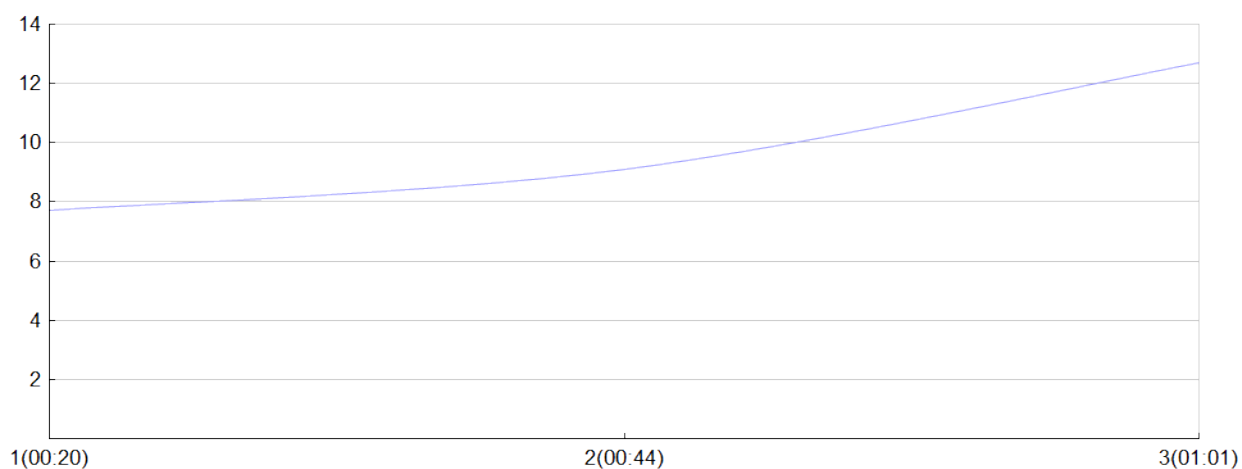

Foulées du Vignobles

sevad(L.MARC, M.MARC, P.MARC)

MIX

Rang 6 Distance 10 000 Nb tours 3 meilleur temps 00:17:23 Dernier 0

Place	Nb tours	Temps	Distance	Temps au	Dist. tour	Vit. au tour	Dos	Coureur
10	1	00:20:03	2 600	00:20:03	2 600	7,70	523	Lili MARCHEGAY
8	2	00:44:21	6 300	00:24:18	3 700	9,10	524	Malou MARCHEGAY
6	3	01:01:44	10 000	00:17:23	3 700	12,70	525	Philippe MARCHEGAY

Vitesse au tour

Gain et perte de place