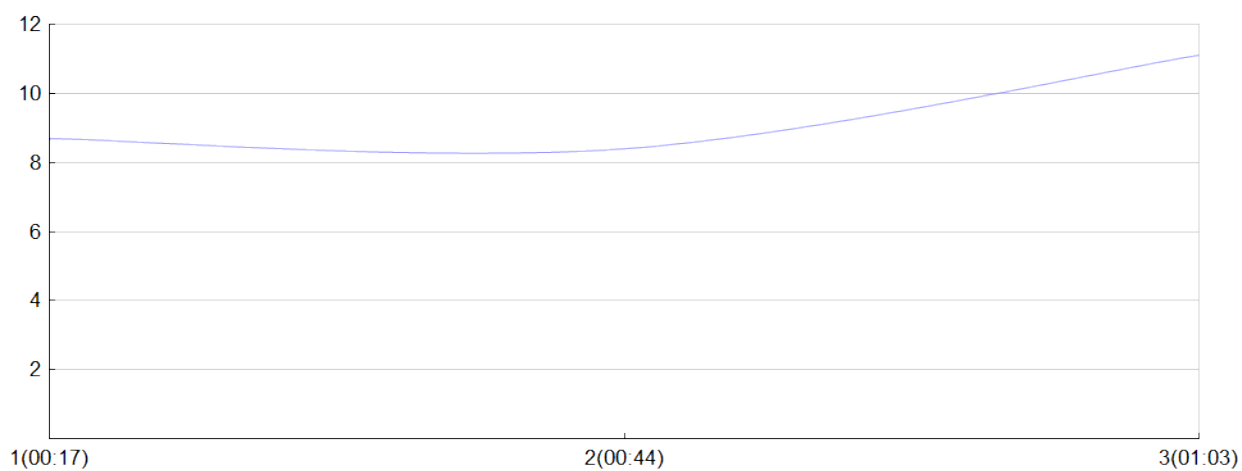

Foulées du Vignobles

Pointure 46(M.RIVI, M.SERV, C.TUES)

FEM

Rang 7 Distance 10 000 Nb tours 3 meilleur temps 00:17:49 Dernier 0

Place	Nb tours	Temps	Distance	Temps au	Dist. tour	Vit. au tour	Dos	Coureur
7	1	00:17:49	2 600	00:17:49	2 600	8,70	505	Marie SERVANTY
7	2	00:44:05	6 300	00:26:16	3 700	8,40	506	Catherine TUESTA
7	3	01:03:59	10 000	00:19:54	3 700	11,10	507	Marion RIVIERE

Vitesse au tour

Gain et perte de place