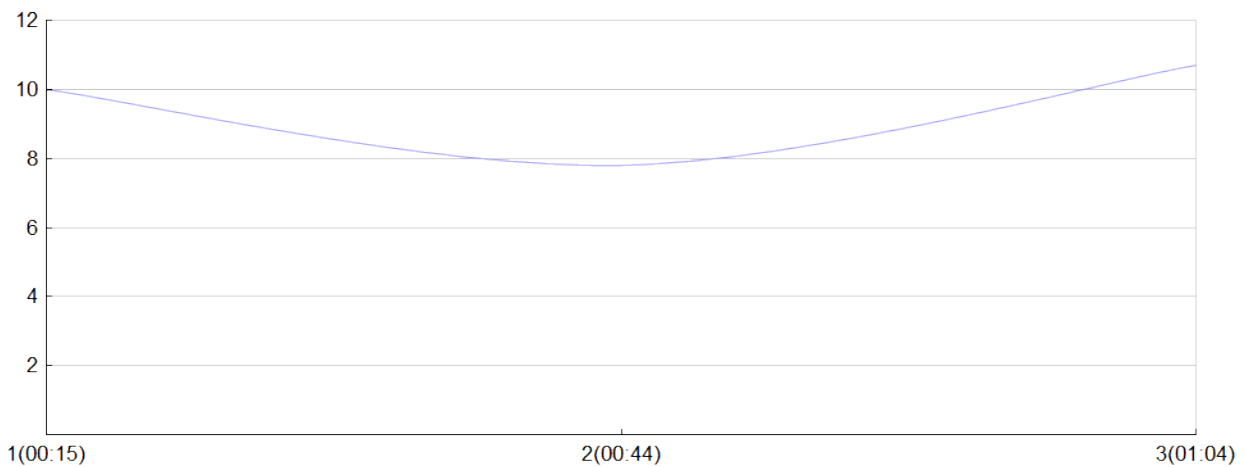

## Foulées du Vignobles

team(G.HALL, G.HALL, C.VERM)

MIX

Rang 8 Distance 10 000 Nb tours 3 meilleur temps 00:15:34 Dernier 0

Place	Nb tours	Temps	Distance	Temps au	Dist. tour	Vit. au tour	Dos	Coureur
6	1	00:15:34	2 600	00:15:34	2 600	10,00	520	Guillaume HALLEREAU
6	2	00:44:01	6 300	00:28:27	3 700	7,80	521	Guillaume HALLEREAU.
8	3	01:04:41	10 000	00:20:40	3 700	10,70	522	Cecile VERMEIL

Vitesse au tour

Gain et perte de place