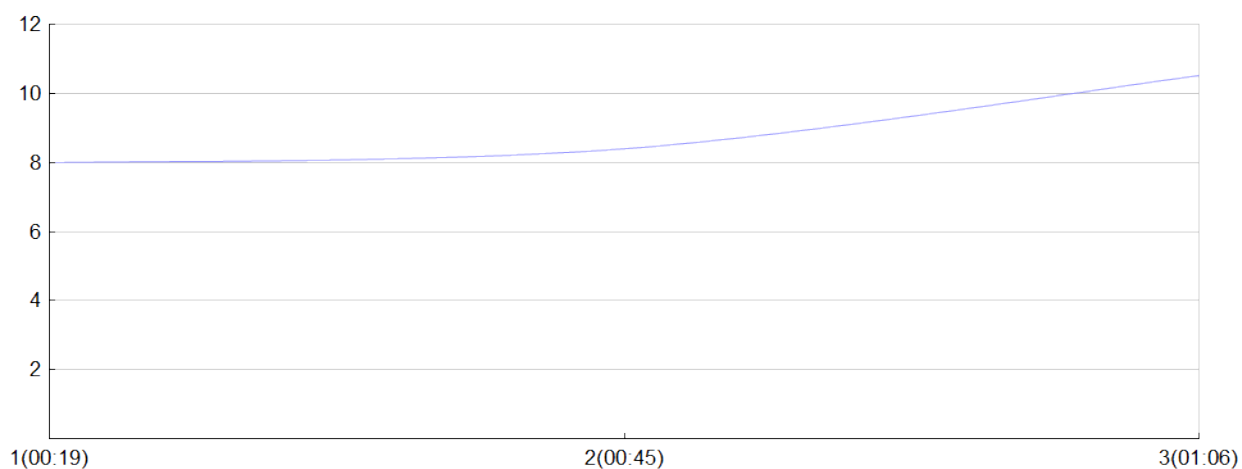

Foulées du Vignobles

fcbb2(E.FOST, L.LOPE, E.OUIT)

FEM

Rang 9 Distance 10 000 Nb tours 3 meilleur temps 00:19:19 Dernier 0

Place	Nb tours	Temps	Distance	Temps au	Dist. tour	Vit. au tour	Dos	Coureur
8	1	00:19:19	2 600	00:19:19	2 600	8,00	532	Elodie FOSTIER
10	2	00:45:31	6 300	00:26:12	3 700	8,40	533	Lucile LOPEZ
9	3	01:06:37	10 000	00:21:06	3 700	10,50	534	Elodie OUITIS

Vitesse au tour

Gain et perte de place