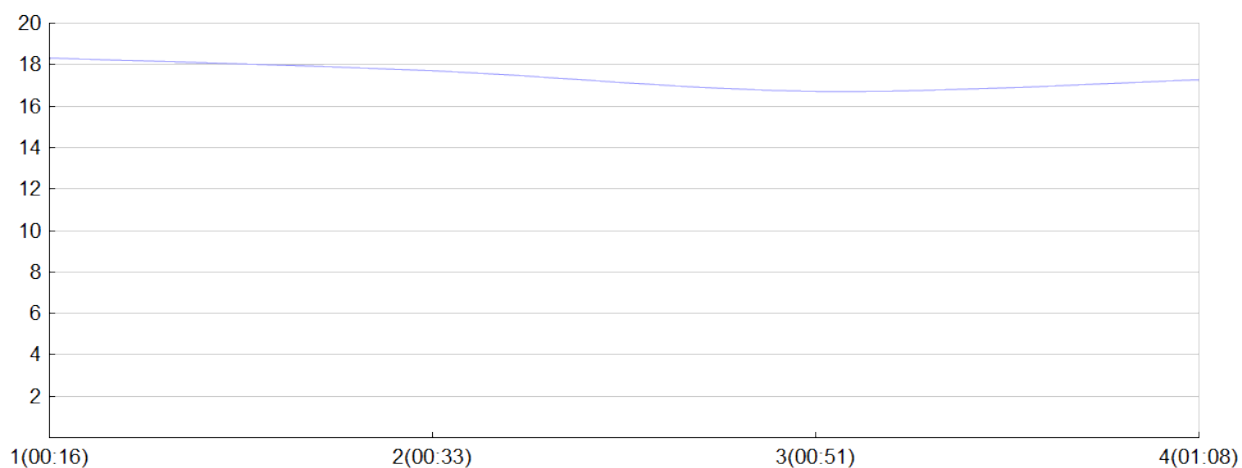

Ekiden de l'agglomération de Brive

ESCLAVES DE NICO 2(Y.BART, T.CHAP, A.LEYM,
S.PERR)

MAS

Rang 1 Distance 20 000 Nb tours 4 meilleur temps 00:16:21 Dernier 0

Place	Nb tours	Temps	Distance	Temps au	Dist. tour	Vit. au tour	Dos	Coureur
1	1	00:16:21	5 000	00:16:21	5 000	18,30	4 40	Sacha PERRIER
1	2	00:33:16	10 000	00:16:54	5 000	17,70	4 40	Thomas CHAPU
1	3	00:51:14	15 000	00:17:58	5 000	16,70	4 40	Antoine LEYMARIE
1	4	01:08:30	20 000	00:17:16	5 000	17,30	4 40	Yonas BARTOLI

Vitesse au tour

Gain et perte de place