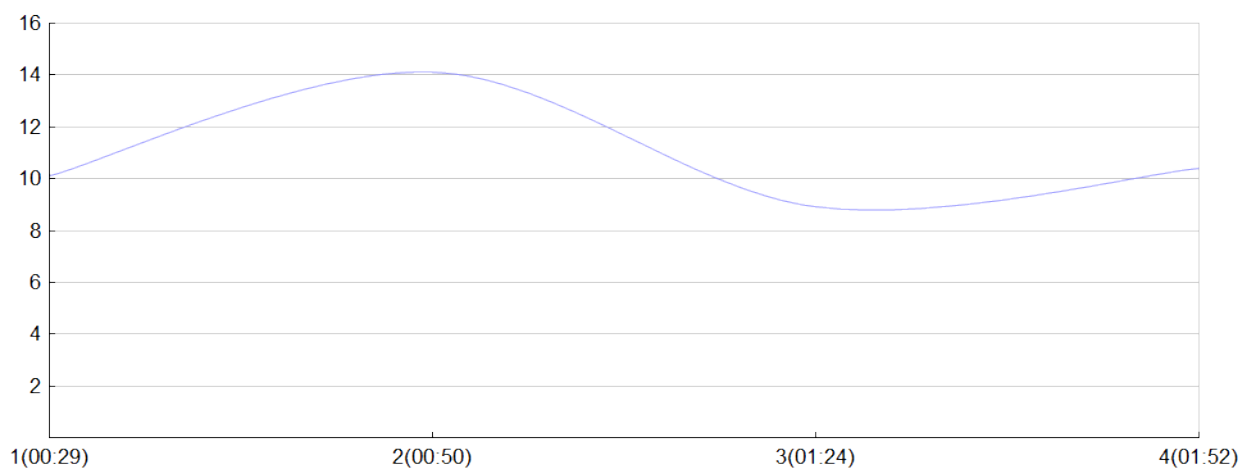

Ekiden de l'agglomération de Brive

DEL ASSOCIES(P.DAVI, C.LAMA, P.POUJ, C.VIDA) MIX

Rang 11 Distance 20 000 Nb tours 4 meilleur temps 00:21:15 Dernier 0

Place	Nb tours	Temps	Distance	Temps au	Dist. tour	Vit. au tour	Dos	Coureur
10	1	00:29:27	5 000	00:29:27	5 000	10,10	4 31	Camille VIDAILLAC
6	2	00:50:43	10 000	00:21:15	5 000	14,10	4 31	Pierre DAVIAU
9	3	01:24:08	15 000	00:33:25	5 000	8,90	4 31	Catherine LAMAUD
11	4	01:52:52	20 000	00:28:43	5 000	10,40	4 31	Philippe POUJADE

Vitesse au tour

Gain et perte de place