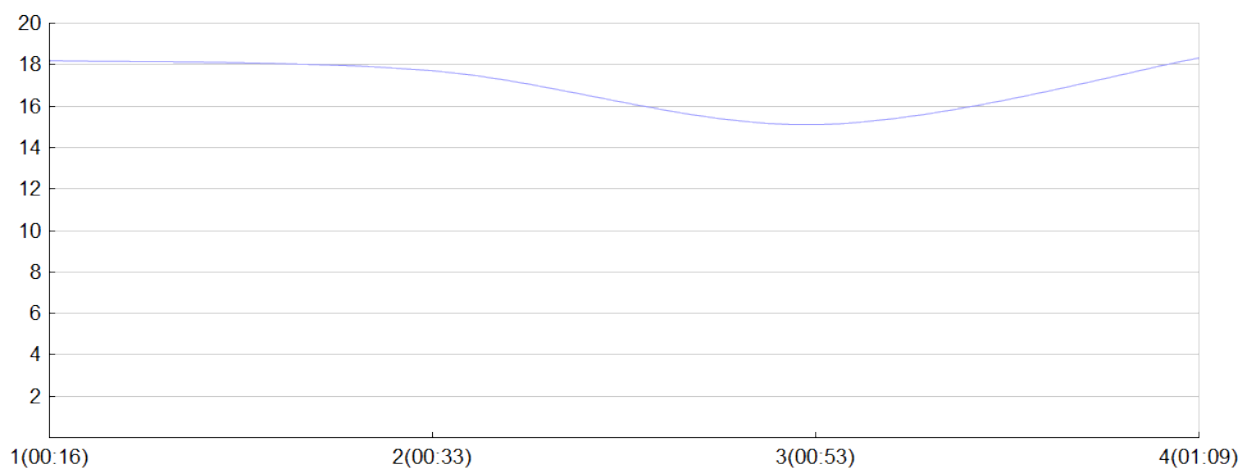

Ekiden de l'agglomération de Brive

ESCLAVES DE NICO 1 (A.COUR, A.FOUR, B.GOTT, C.PINE) MAS

Rang 2 Distance 20 000 Nb tours 4 meilleur temps 00:16:20 Dernier 0

Place	Nb tours	Temps	Distance	Temps au	Dist. tour	Vit. au tour	Dos	Coureur
2	1	00:16:27	5 000	00:16:27	5 000	18,20	4 39	Adrien FOURNOL
2	2	00:33:24	10 000	00:16:57	5 000	17,70	4 39	Célestin PINEAUD
2	3	00:53:15	15 000	00:19:50	5 000	15,10	4 39	Arthur COUREL
2	4	01:09:36	20 000	00:16:20	5 000	18,30	4 39	Bastien GOTTY

Vitesse au tour

Gain et perte de place