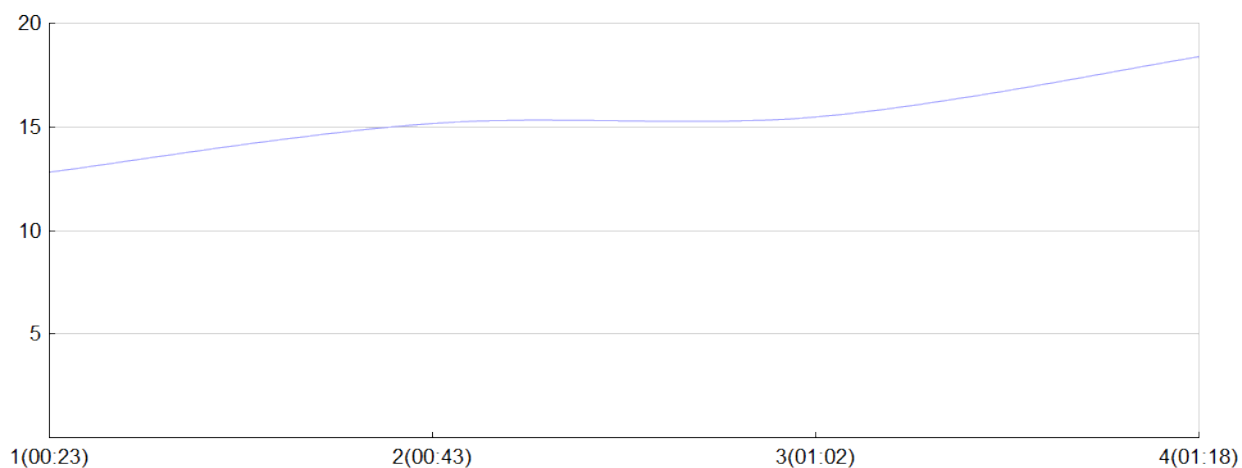

Ekiden de l'agglomération de Brive

SEGRET'EAM(C.SEGR, J.SEGR, M.SEGR, P.SEGR)

MAS

Rang 3 Distance 20 000 Nb tours 4 meilleur temps 00:16:16 Dernier 0

Place	Nb tours	Temps	Distance	Temps au	Dist. tour	Vit. au tour	Dos	Coureur
6	1	00:23:19	5 000	00:23:19	5 000	12,80	4 33	Carinne SEGRETAIN
4	2	00:43:01	10 000	00:19:41	5 000	15,20	4 33	Patrick SEGRETAIN
4	3	01:02:17	15 000	00:19:16	5 000	15,50	4 33	Maxime SEGRETAIN
3	4	01:18:34	20 000	00:16:16	5 000	18,40	4 33	Jeremy SEGRETAIN

Vitesse au tour

Gain et perte de place