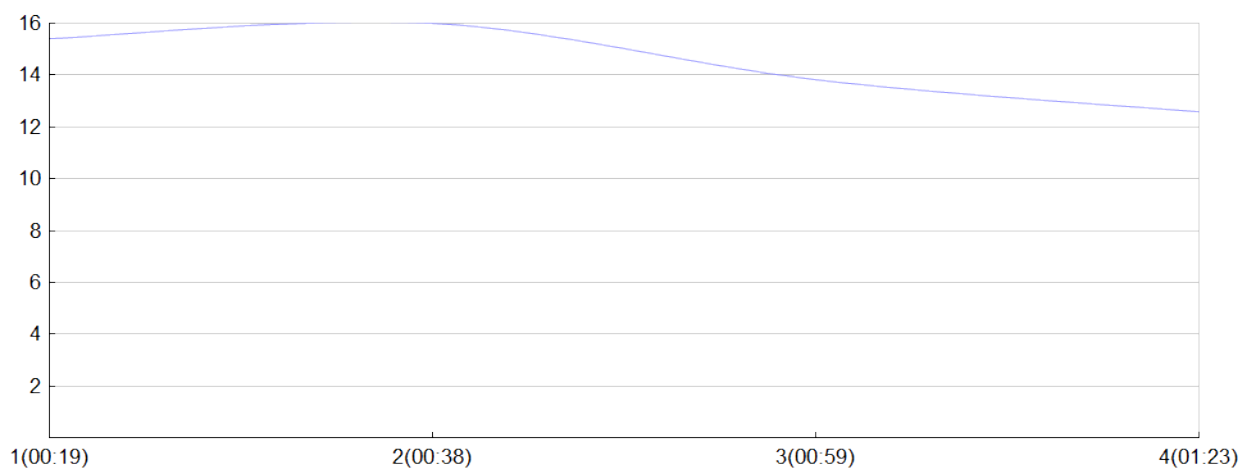

## Ekiden de l'agglomération de Brive

126 RI(C.DUFO, P.LAVA, P.LEBE, M.NARS)

MIX

Rang 4 Distance 20 000 Nb tours 4 meilleur temps 00:18:44 Dernier 0

Place	Nb tours	Temps	Distance	Temps au	Dist. tour	Vit. au tour	Dos	Coureur
3	1	00:19:26	5 000	00:19:26	5 000	15,40	4 30	Christophe DUFOUR
3	2	00:38:10	10 000	00:18:44	5 000	16,00	4 30	Paul LEBEL
3	3	00:59:54	15 000	00:21:44	5 000	13,80	4 30	Meriem NARSIS
4	4	01:23:32	20 000	00:23:38	5 000	12,60	4 30	Pauline LAVAL

Vitesse au tour

Gain et perte de place