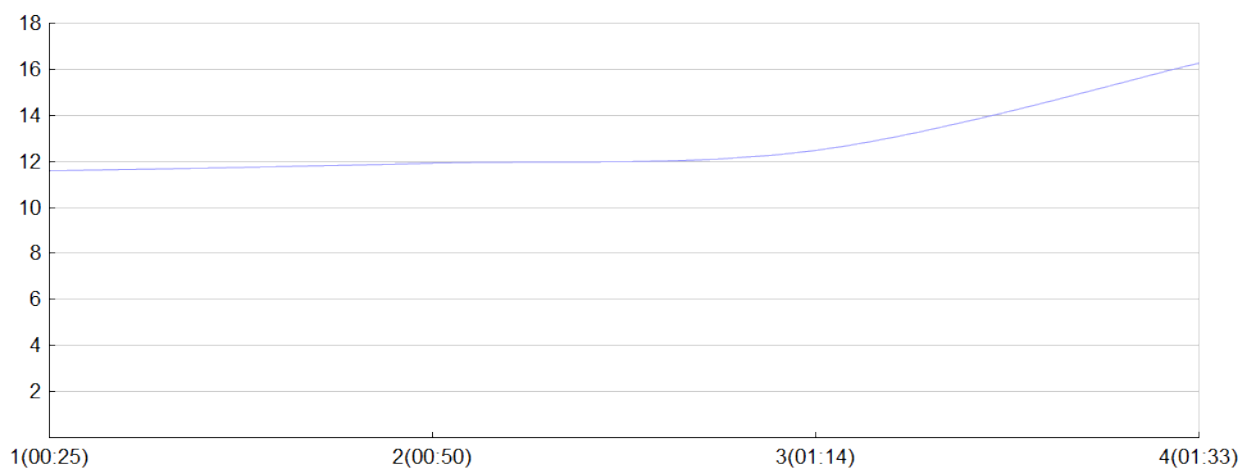

Ekiden de l'agglomération de Brive

Vikueen(M.BOUT, A.CALI, A.DUVA, G.GUER)

MAS

Rang 5 Distance 20 000 Nb tours 4 meilleur temps 00:18:23 Dernier 0

Place	Nb tours	Temps	Distance	Temps au	Dist. tour	Vit. au tour	Dos	Coureur
9	1	00:25:40	5 000	00:25:40	5 000	11,60	4 37	Aurore CALIGARI
7	2	00:50:46	10 000	00:25:06	5 000	11,90	4 37	Geoffrey GUERREE
6	3	01:14:45	15 000	00:23:59	5 000	12,50	4 37	Mickael BOUTIER
5	4	01:33:09	20 000	00:18:23	5 000	16,30	4 37	Alexandre DUVAL

Vitesse au tour

Gain et perte de place