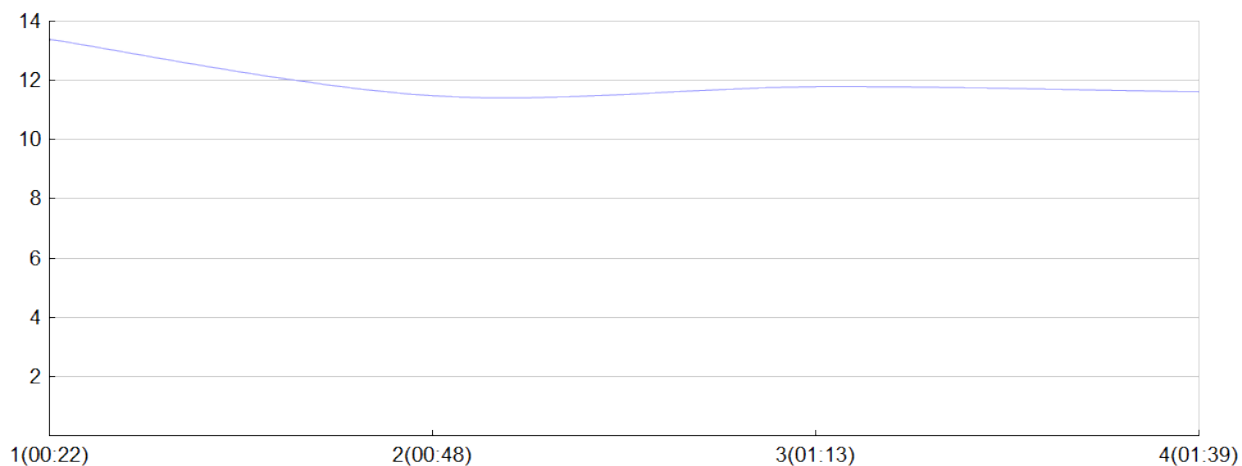

## Ekiden de l'agglomération de Brive

Les fracturés de la paille(A.DEBE, J.HACH, A.LASH, S.LASH) MIX

Rang 6 Distance 20 000 Nb tours 4 meilleur temps 00:22:16 Dernier 0

Place	Nb tours	Temps	Distance	Temps au	Dist. tour	Vit. au tour	Dos	Coureur
5	1	00:22:16	5 000	00:22:16	5 000	13,40	4 34	Sébastien LASHERMES
5	2	00:48:09	10 000	00:25:53	5 000	11,50	4 34	Jennifer HACHEZ
5	3	01:13:25	15 000	00:25:16	5 000	11,80	4 34	Aurélien DEBERLE
6	4	01:39:17	20 000	00:25:51	5 000	11,60	4 34	Aurelie LASHERMES

Vitesse au tour

Gain et perte de place