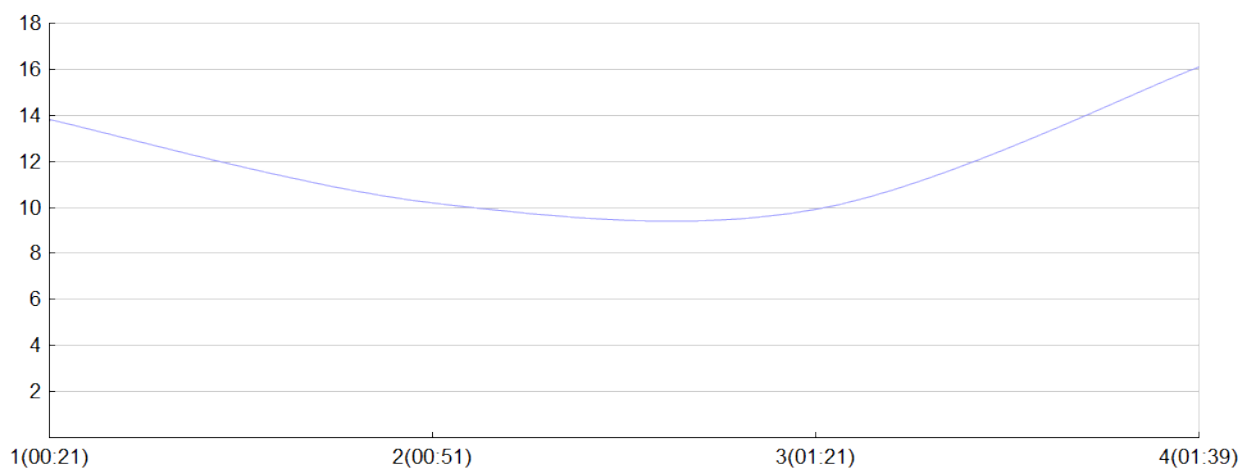

## Ekiden de l'agglomération de Brive

MECABRIVE(H.BABO, C.BROT, M.KRIV, J.LAVO)

MAS

Rang 7 Distance 20 000 Nb tours 4 meilleur temps 00:18:32 Dernier 0

Place	Nb tours	Temps	Distance	Temps au	Dist. tour	Vit. au tour	Dos	Coureur
4	1	00:21:43	5 000	00:21:43	5 000	13,80	4 36	Jean-pierre LAVOUTE
8	2	00:51:08	10 000	00:29:25	5 000	10,20	4 36	Marina KRIVTZKY
8	3	01:21:15	15 000	00:30:06	5 000	9,90	4 36	Cedric BROT
7	4	01:39:47	20 000	00:18:32	5 000	16,10	4 36	Hugues BABORIER

Vitesse au tour

Gain et perte de place