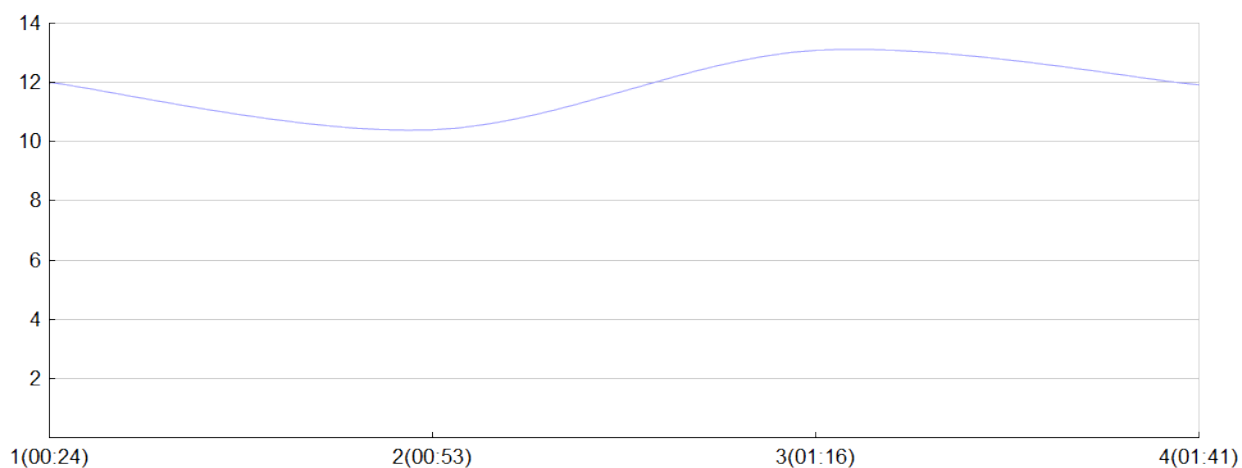

Ekiden de l'agglomération de Brive

vikings(A.CANG, E.DENI, S.GESL, Q.MAIL)

MAS

Rang 8 Distance 20 000 Nb tours 4 meilleur temps 00:22:46 Dernier 0

Place	Nb tours	Temps	Distance	Temps au	Dist. tour	Vit. au tour	Dos	Coureur
8	1	00:24:59	5 000	00:24:59	5 000	12,00	4 38	Alexandre CANGUILHEM
10	2	00:53:38	10 000	00:28:39	5 000	10,40	4 38	Emmanuel DENIS
7	3	01:16:24	15 000	00:22:46	5 000	13,10	4 38	Quentin MAILLEFERT
8	4	01:41:28	20 000	00:25:04	5 000	11,90	4 38	Stephen GESLAIN

Vitesse au tour

Gain et perte de place