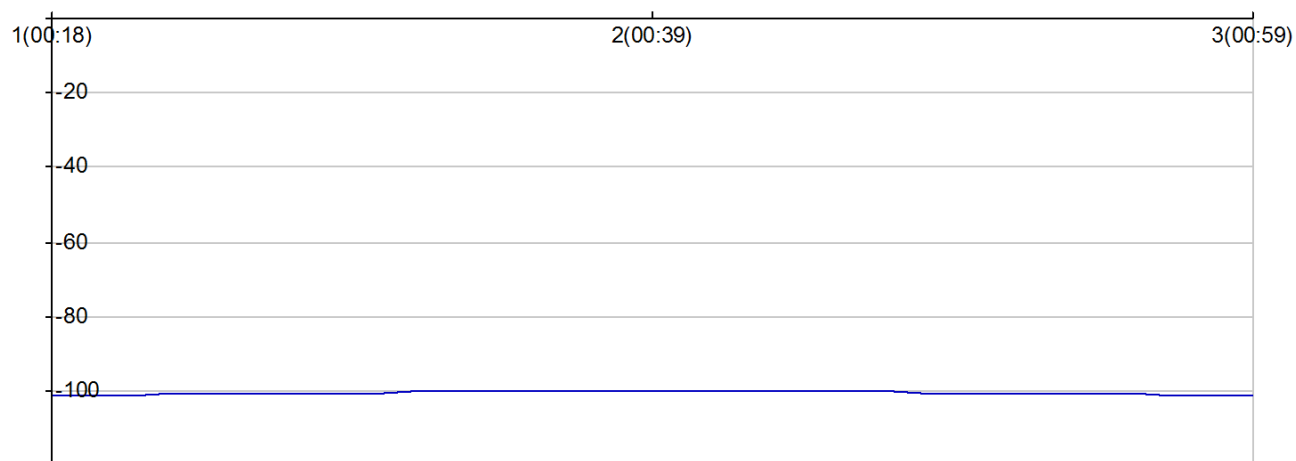

10 km de Cublac

LORBLANCHE Karine

F 1971
V1 FRA

862

Numero de license :

Vétérán 1 Femme

Rang 104 Distance 9 496 Nb tours 3 meilleur temps 00:18:46

Nb tours	Temps	Distance	Temps au tours	Distance du tour	Vitesse au tour	Place
1	00:18:46	3 152	00:18:46	3 152	10,00	101
2	00:39:02	6 324	00:20:15	3 172	9,30	100
3	00:59:26	9 496	00:20:24	3 172	9,30	101

place au tour

Vitesse au tour