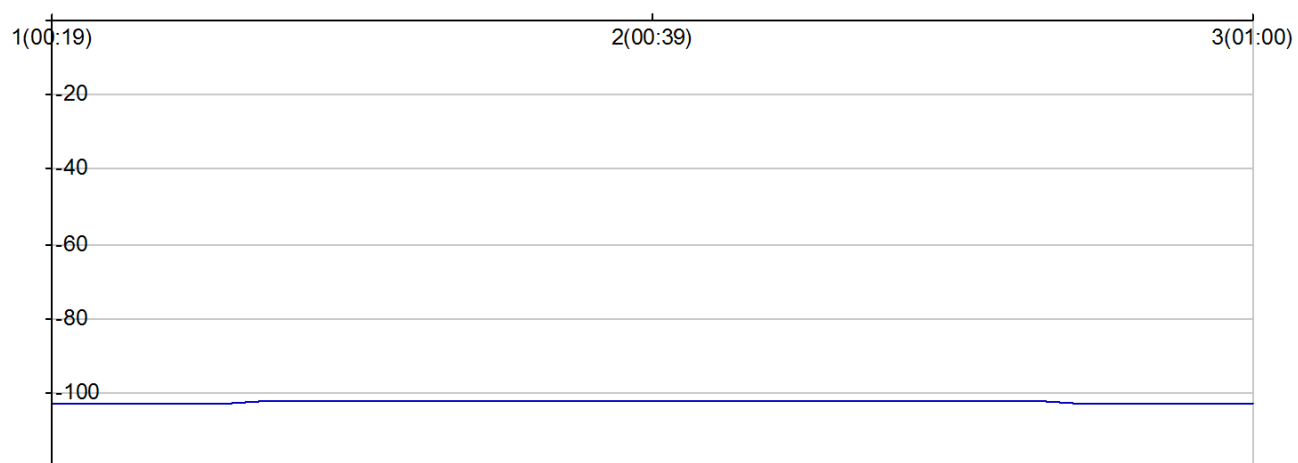

## 10 km de Cublac

VALOU MARIE-THERESE

F 1943  
V4 FRA

890

Numero de license : 133086

Vétérans 4 Femme

KM 19 BRANCEILLES

Rang 106 Distance 9 496 Nb tours 3 meilleur temps 00:19:06

Nb tours	Temps	Distance	Temps au tours	Distance du tour	Vitesse au tour	Place
1	00:19:06	3 152	00:19:06	3 152	9,90	103
2	00:39:36	6 324	00:20:30	3 172	9,20	102
3	01:00:35	9 496	00:20:58	3 172	9,00	103

place au tour

Vitesse au tour