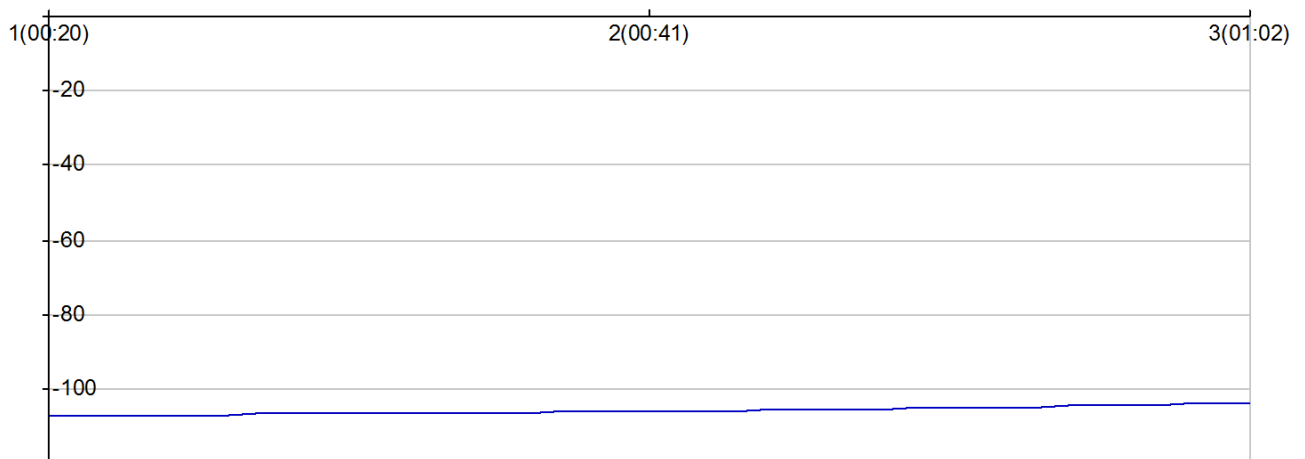

10 km de Cublac

LAVOUTE Pascal

M 1961
V2 FRA

913

Numero de license :

Vétéran 2 Homme

Rang 107 Distance 9 496 Nb tours 3 meilleur temps 00:20:10

Nb tours	Temps	Distance	Temps au tours	Distance du tour	Vitesse au tour	Place
1	00:20:41	3 152	00:20:41	3 152	9,10	107
2	00:41:56	6 324	00:21:14	3 172	8,90	106
3	01:02:06	9 496	00:20:10	3 172	9,40	104

place au tour

Vitesse au tour