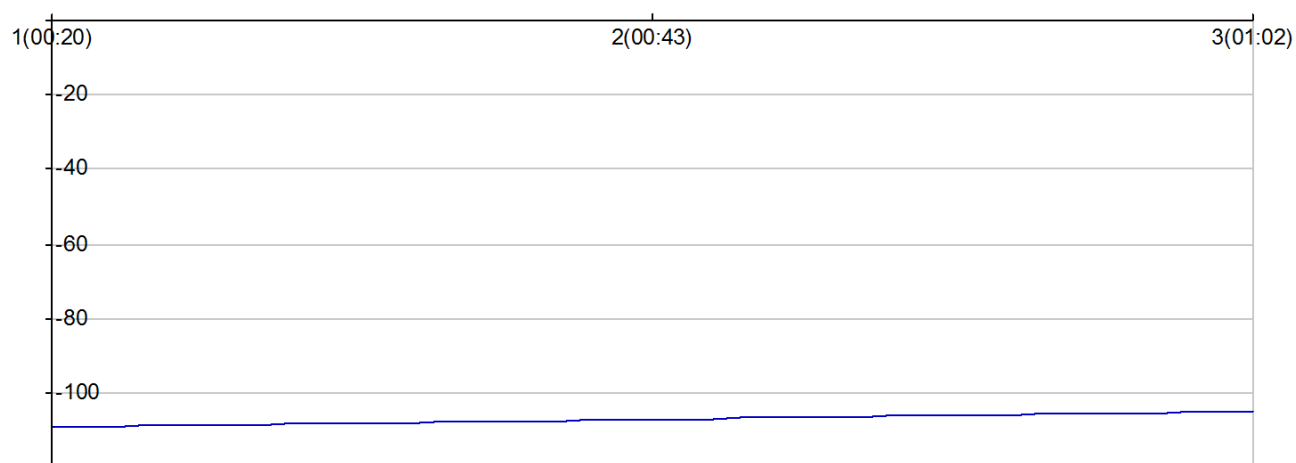

## 10 km de Cublac

LAFLAQUIERE Luc

M 1968  
V1 FRA

856

Numero de license :

Vétérans 1 Homme

Rang 108 Distance 9 496 Nb tours 3 meilleur temps 00:18:56

Nb tours	Temps	Distance	Temps au tours	Distance du tour	Vitesse au tour	Place
1	00:20:52	3 152	00:20:52	3 152	9,00	109
2	00:43:31	6 324	00:22:38	3 172	8,40	107
3	01:02:27	9 496	00:18:56	3 172	10,00	105

place au tour

Vitesse au tour