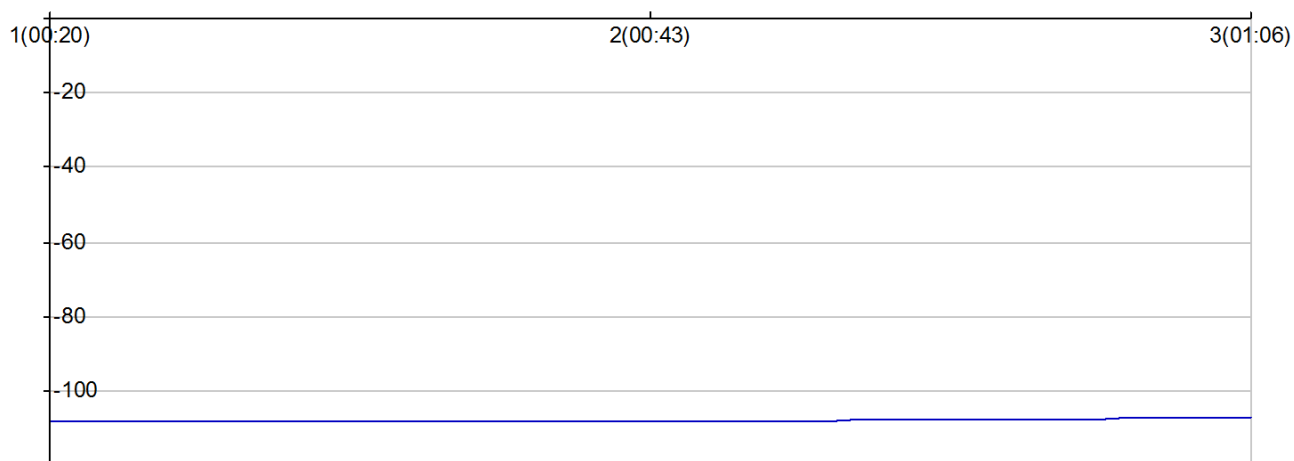

## 10 km de Cublac

LAFLAQUIERE Brigitte

F 1958  
V2 FRA

857

Numero de license :

Vétérán 2 Femme

Rang 110 Distance 9 496 Nb tours 3 meilleur temps 00:20:52

Nb tours	Temps	Distance	Temps au tours	Distance du tour	Vitesse au tour	Place
1	00:20:52	3 152	00:20:52	3 152	9,00	108
2	00:43:31	6 324	00:22:38	3 172	8,40	108
3	01:06:15	9 496	00:22:44	3 172	8,30	107

place au tour

Vitesse au tour