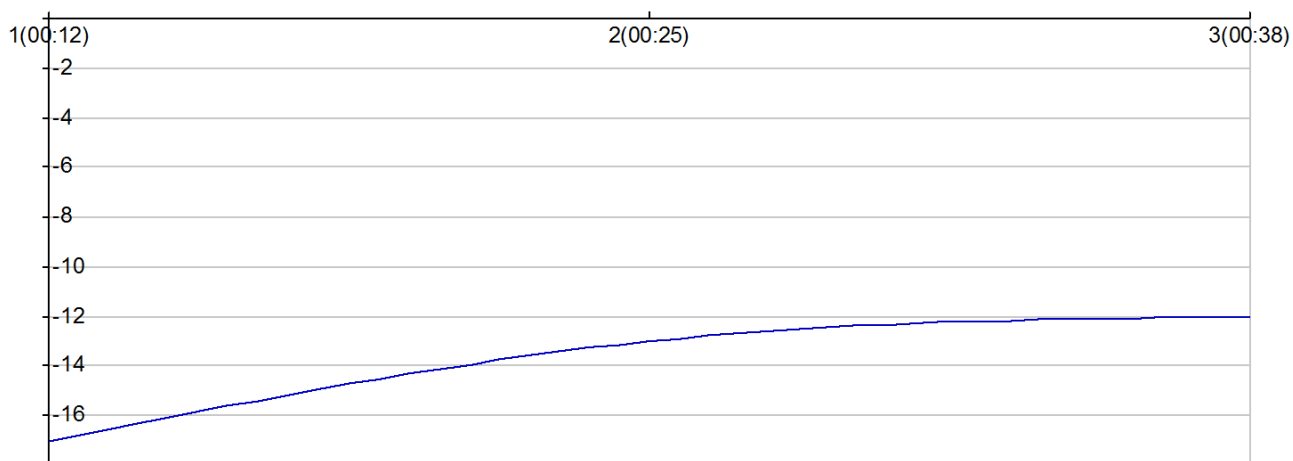

10 km de Cublac

LAPEYRE Guy

M 1962
V2 FRA

943

Numero de license : 1483182

Vétérans 2 Homme

ENTENTE BRIVE TULLE ATHLE*

Rang 12 Distance 9 496 Nb tours 3 meilleur temps 00:12:33

Nb tours	Temps	Distance	Temps au tours	Distance du tour	Vitesse au tour	Place
1	00:12:36	3 152	00:12:36	3 152	15,00	17
2	00:25:31	6 324	00:12:55	3 172	14,70	13
3	00:38:05	9 496	00:12:33	3 172	15,10	12

place au tour

Vitesse au tour