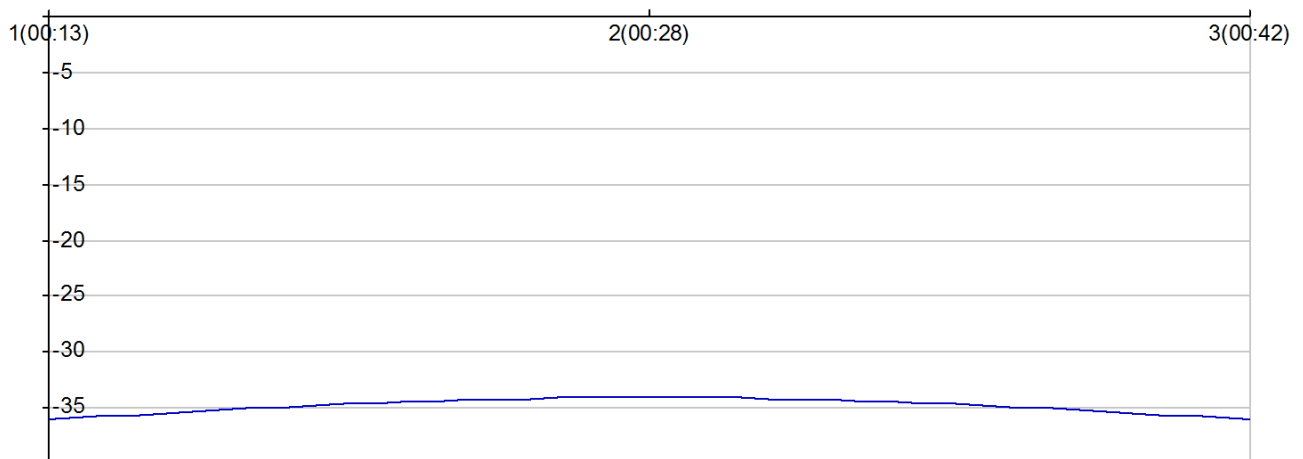

10 km de Cublac

ROUGIE Luc

M 1963
V2 FRA

876

Numero de license : 1579175

Vétérans 2 Homme

S/L CA BRIVE

Rang 36 Distance 9 496 Nb tours 3 meilleur temps 00:13:51

Nb tours	Temps	Distance	Temps au tours	Distance du tour	Vitesse au tour	Place
1	00:13:51	3 152	00:13:51	3 152	13,60	36
2	00:28:14	6 324	00:14:22	3 172	13,20	34
3	00:42:17	9 496	00:14:03	3 172	13,50	36

place au tour

Vitesse au tour