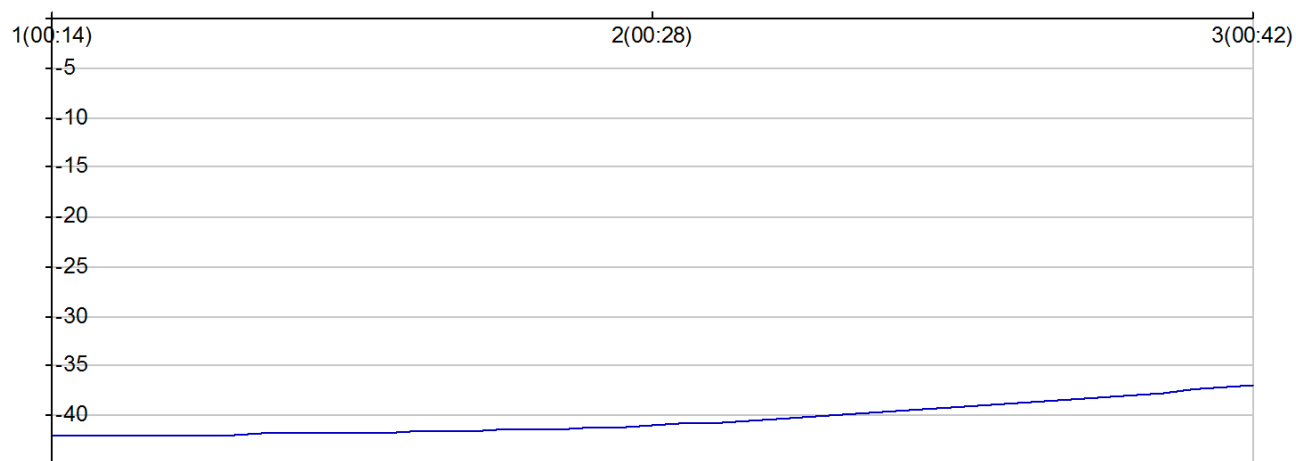

10 km de Cublac

LAVOUTE Jean-pierre

M 1985

SE

912

Numero de license :

Senior Homme

Rang 37 Distance 9 496 Nb tours 3 meilleur temps 00:14:11

Nb tours	Temps	Distance	Temps au tours	Distance du tour	Vitesse au tour	Place
1	00:14:11	3 152	00:14:11	3 152	13,30	42
2	00:28:27	6 324	00:14:16	3 172	13,30	41
3	00:42:56	9 496	00:14:28	3 172	13,10	37

place au tour

Vitesse au tour