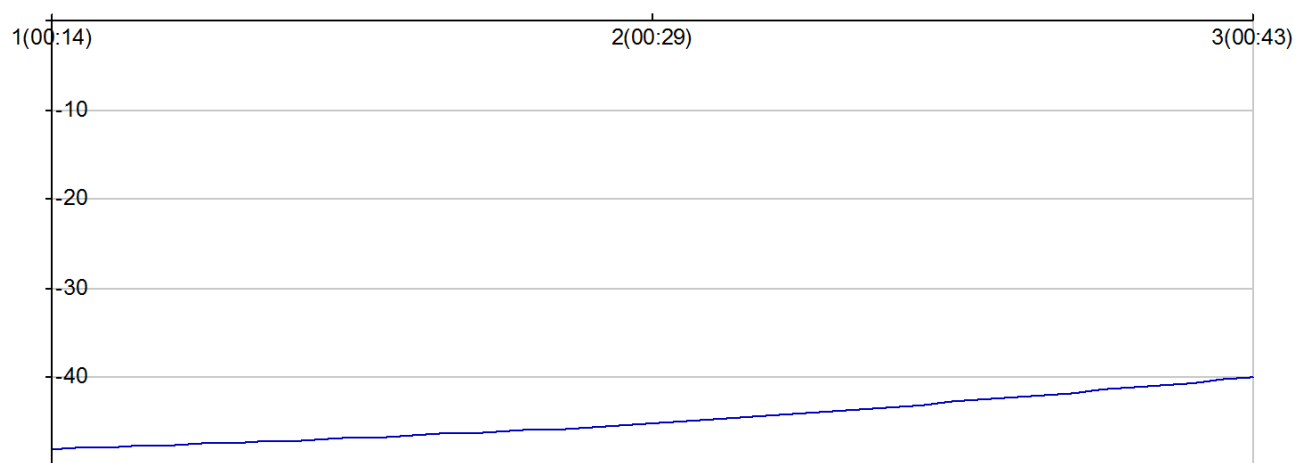

10 km de Cublac

CONTIE Grégoire

M 1993
ES FRA

843

Numero de license :

Espoir Homme

Rang 41 Distance 9 496 Nb tours 3 meilleur temps 00:14:08

Nb tours	Temps	Distance	Temps au tours	Distance du tour	Vitesse au tour	Place
1	00:14:44	3 152	00:14:44	3 152	12,80	48
2	00:29:06	6 324	00:14:21	3 172	13,20	45
3	00:43:14	9 496	00:14:08	3 172	13,40	40

place au tour

Vitesse au tour