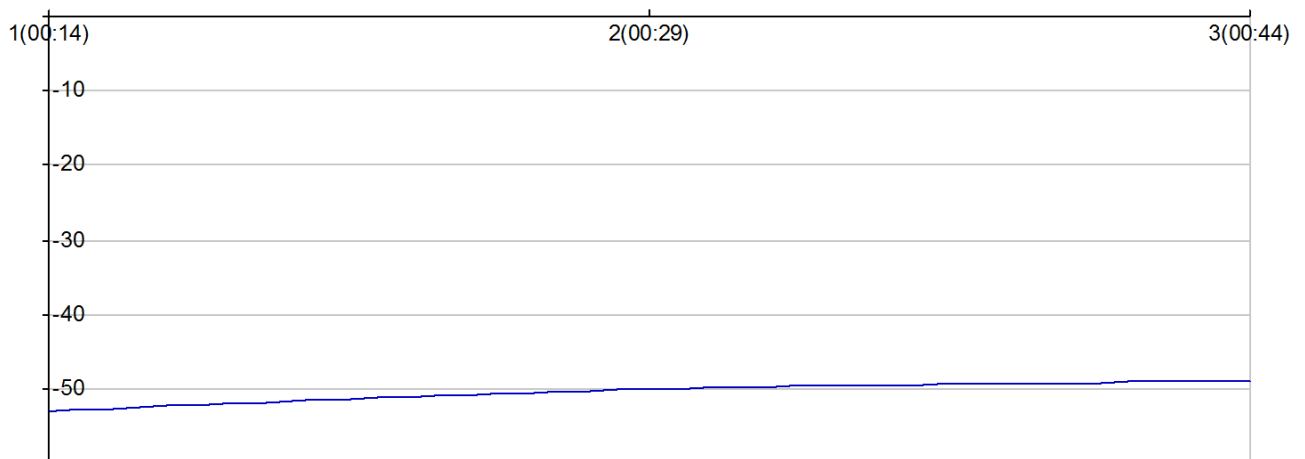

10 km de Cublac

GODILLON Elisabeth

F 1956
V2 FRA

854

Numero de license : 587448

Vétérans 2 Femme

S/L TULLE AC

Rang 50 Distance 9 496 Nb tours 3 meilleur temps 00:14:48

Nb tours	Temps	Distance	Temps au tours	Distance du tour	Vitesse au tour	Place
1	00:14:48	3 152	00:14:48	3 152	12,70	53
2	00:29:47	6 324	00:14:58	3 172	12,70	50
3	00:44:50	9 496	00:15:03	3 172	12,60	49

place au tour

Vitesse au tour