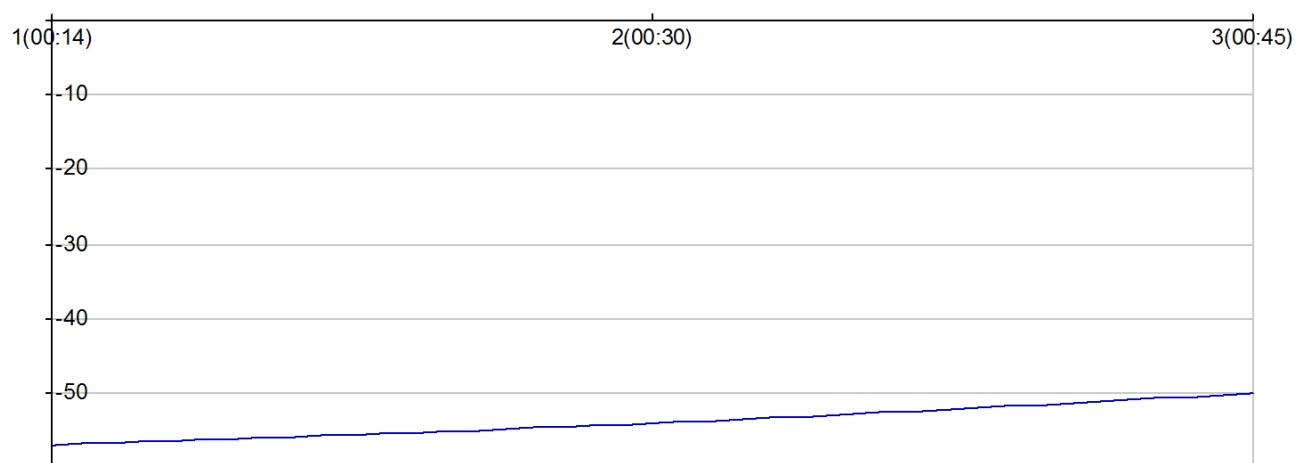

## 10 km de Cublac

WATTEBLED Philippe

M 1968  
V1 FRA

909

Numero de license : 1225722

Vétérán 1 Homme

KM 19 BRANCEILLES

Rang 51 Distance 9 496 Nb tours 3 meilleur temps 00:14:56

Nb tours	Temps	Distance	Temps au tours	Distance du tour	Vitesse au tour	Place
1	00:14:59	3 152	00:14:59	3 152	12,60	57
2	00:30:11	6 324	00:15:12	3 172	12,50	54
3	00:45:08	9 496	00:14:56	3 172	12,70	50

place au tour

Vitesse au tour