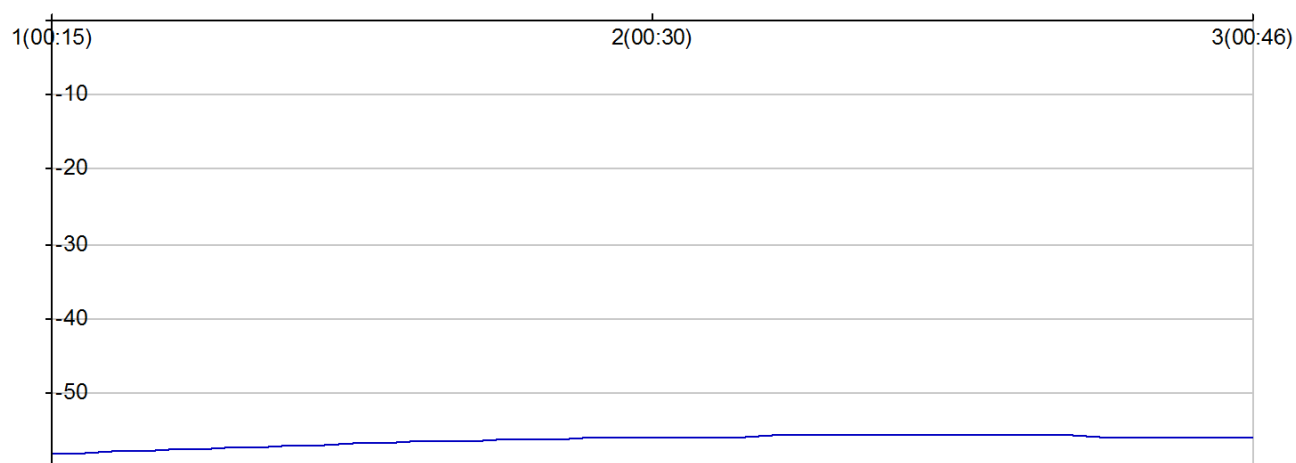

10 km de Cublac

MARCHIVE Brigitte

F 1969
V1 FRA

907

Numero de license : 1126619

Vétérán 1 Femme

S/L ATHLETISME ST PANTALEON

Rang 57 Distance 9 496 Nb tours 3 meilleur temps 00:15:01

Nb tours	Temps	Distance	Temps au tours	Distance du tour	Vitesse au tour	Place
1	00:15:01	3 152	00:15:01	3 152	12,50	58
2	00:30:38	6 324	00:15:36	3 172	12,10	56
3	00:46:06	9 496	00:15:28	3 172	12,30	56

place au tour

Vitesse au tour