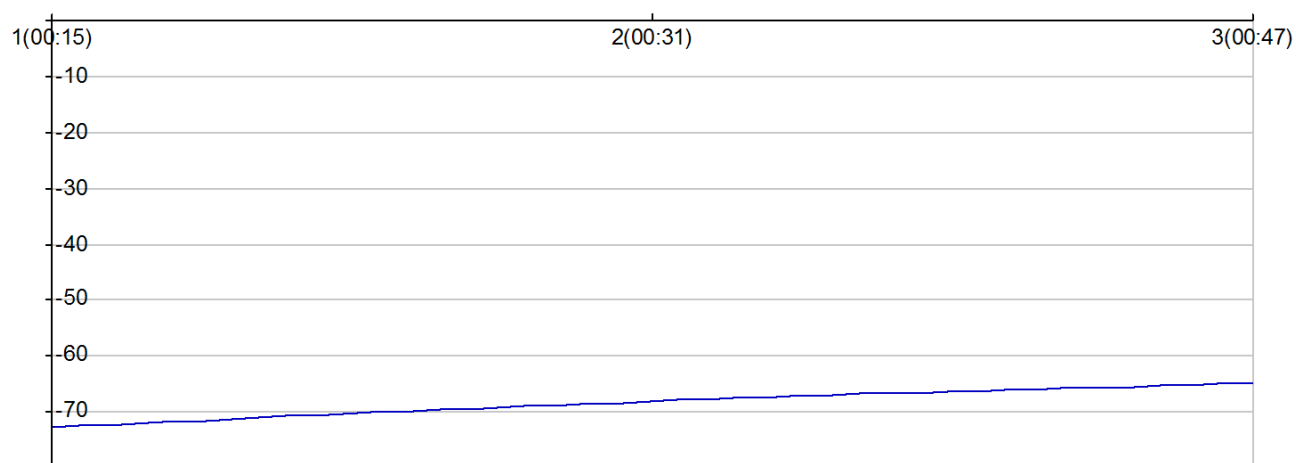

10 km de Cublac

PLIOT Marc

M 1950
V3 FRA

870

Numero de license : 1462355

Vétérans 3 Homme

S/L TULLE AC

Rang 66 Distance 9 496 Nb tours 3 meilleur temps 00:15:40

Nb tours	Temps	Distance	Temps au tours	Distance du tour	Vitesse au tour	Place
1	00:15:40	3 152	00:15:40	3 152	12,00	73
2	00:31:45	6 324	00:16:05	3 172	11,80	68
3	00:47:35	9 496	00:15:49	3 172	12,00	65

place au tour

Vitesse au tour